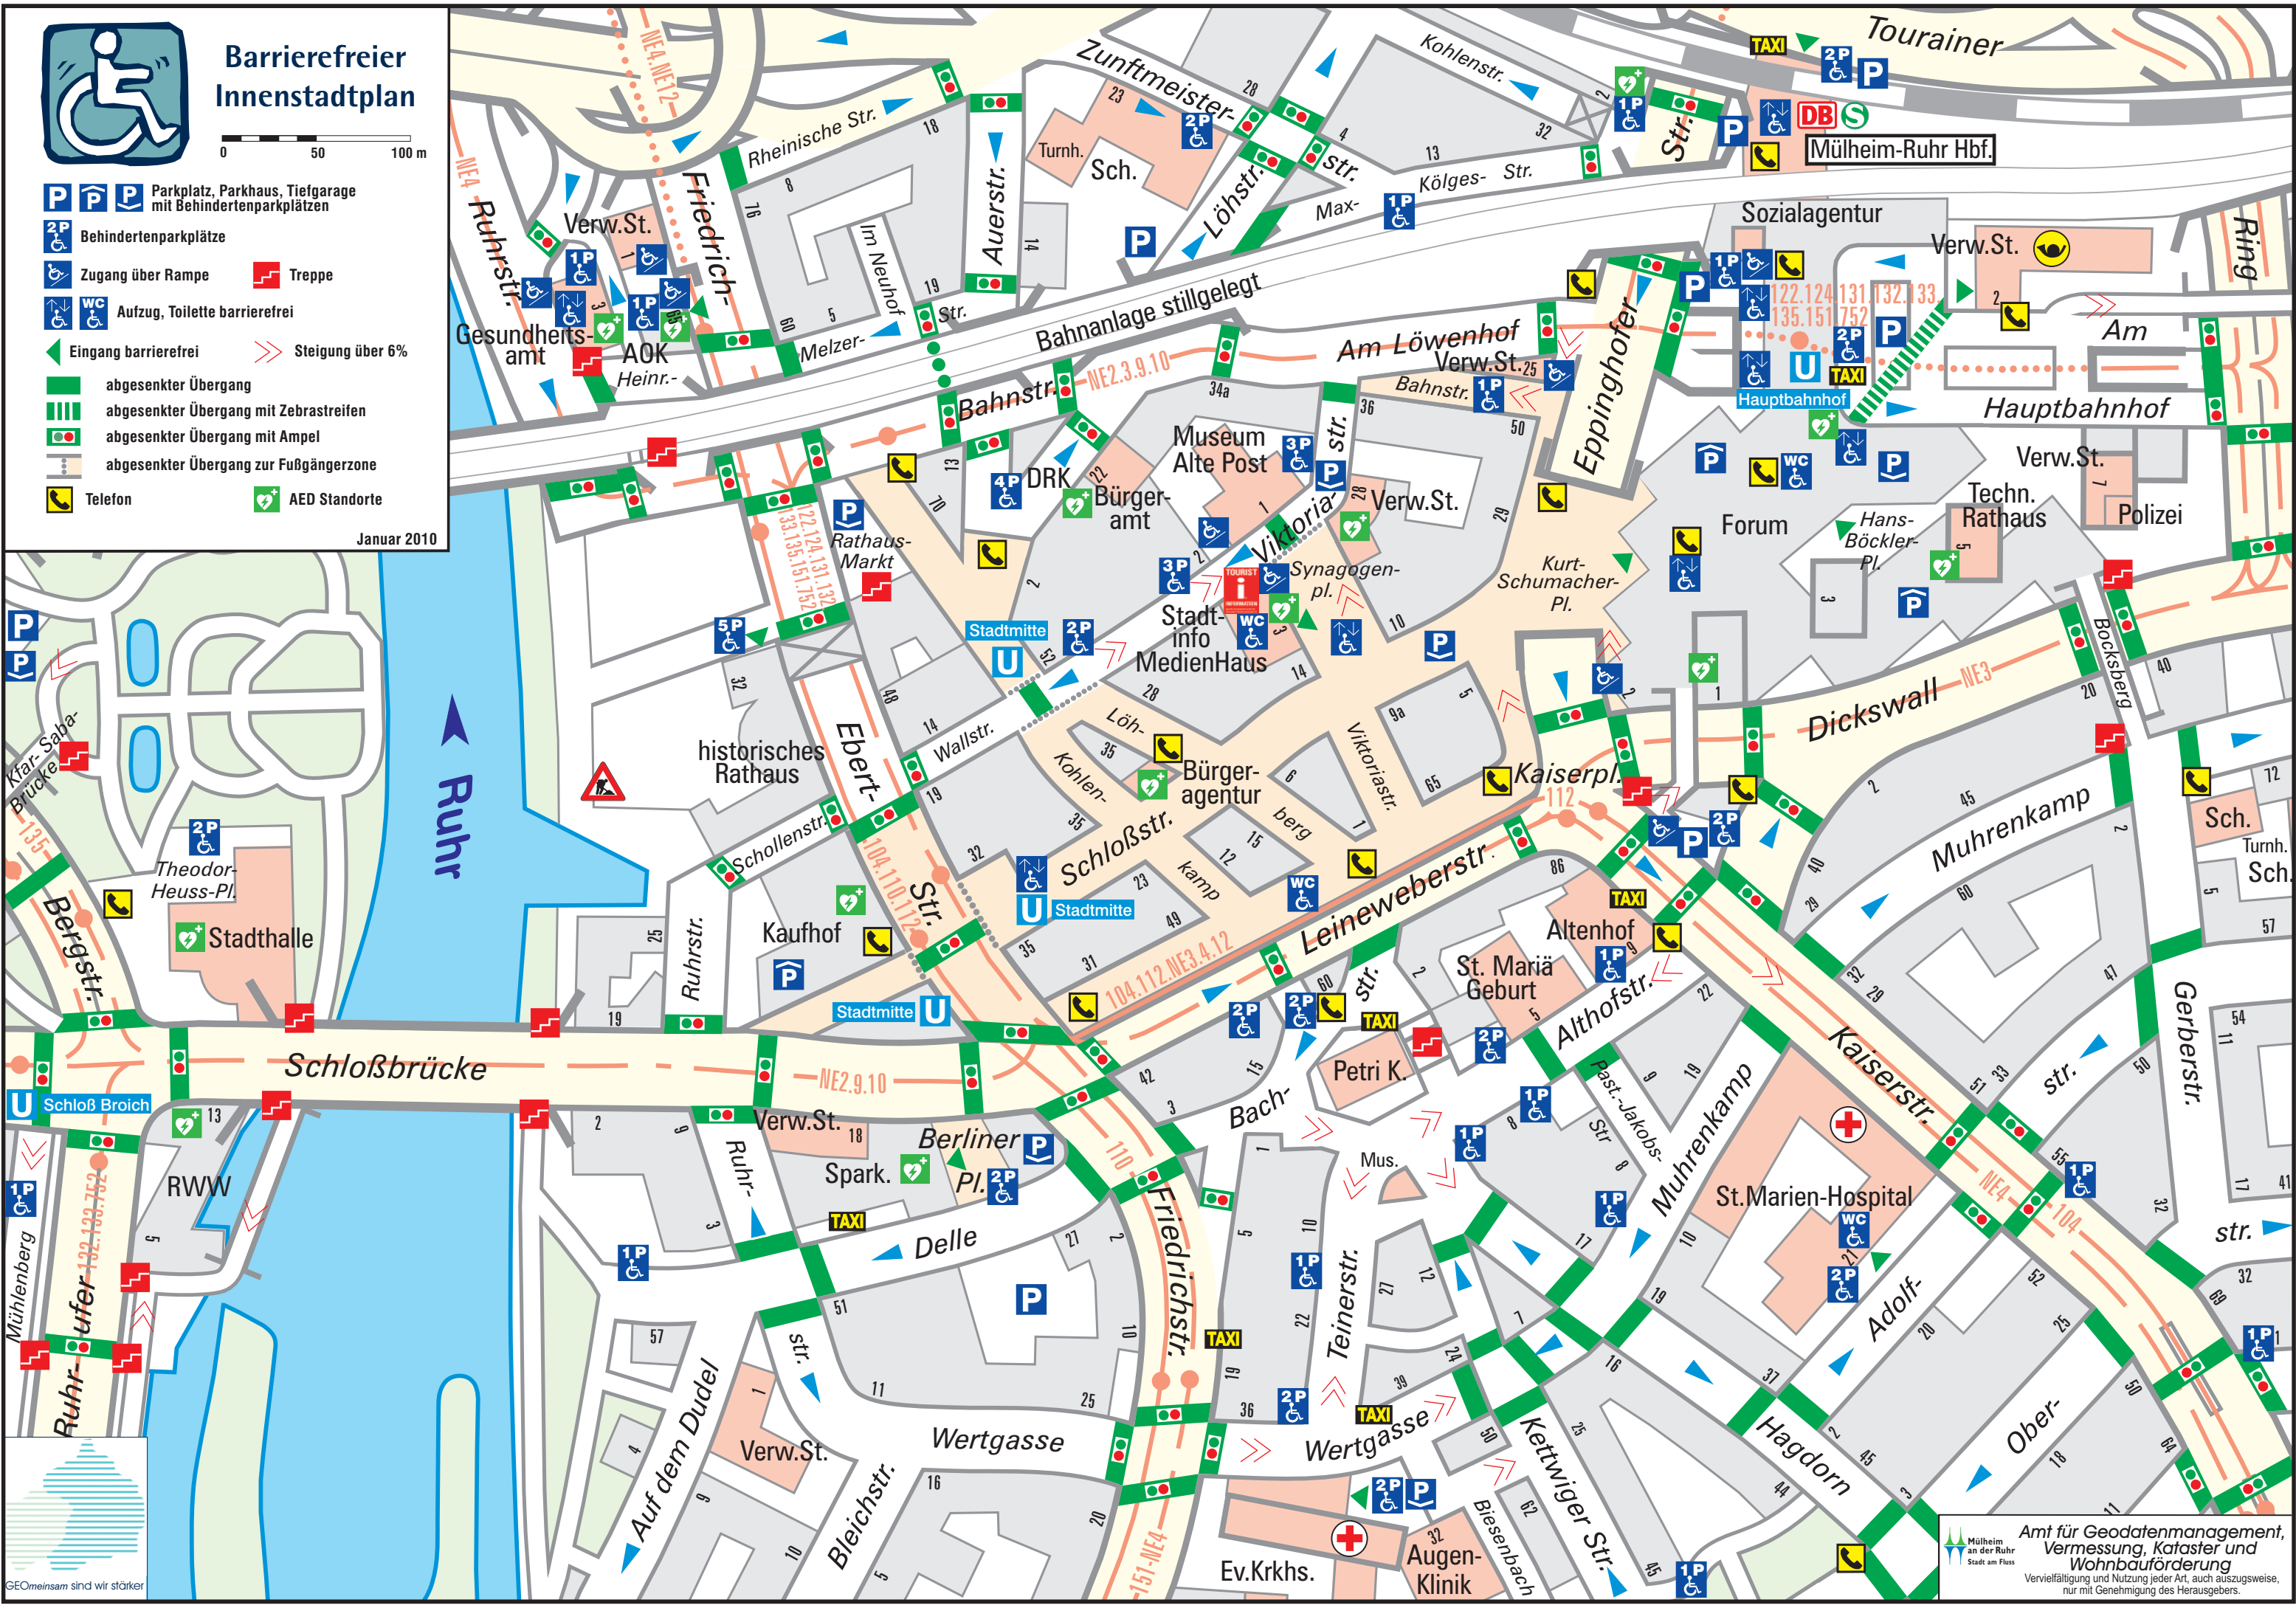

Barrierefreier Innenstadtplan

- Parkplatz, Parkhaus, Tiefgarage mit Behindertenparkplätzen
- Behindertenparkplätze
- Zugang über Rampe
- Aufzug, Toilette barrierefrei
- Eingang barrierefrei
- abgesenkter Übergang
- abgesenkter Übergang mit Zebrastreifen
- abgesenkter Übergang mit Ampel
- abgesenkter Übergang zur Fußgängerzone
- Telefon
- AED Standorte
- Treppe
- Steigung über 6%

Januar 2010

GEOnsamsind wir stärker

Mülheim an der Ruhr
Stadtmuseum

Amt für Geodatenmanagement,
Vermessung, Kataster und
Wohnbauförderung

Vervielfältigung und Nutzung jeder Art, auch auszugsweise,
nur mit Genehmigung des Herausgebers.