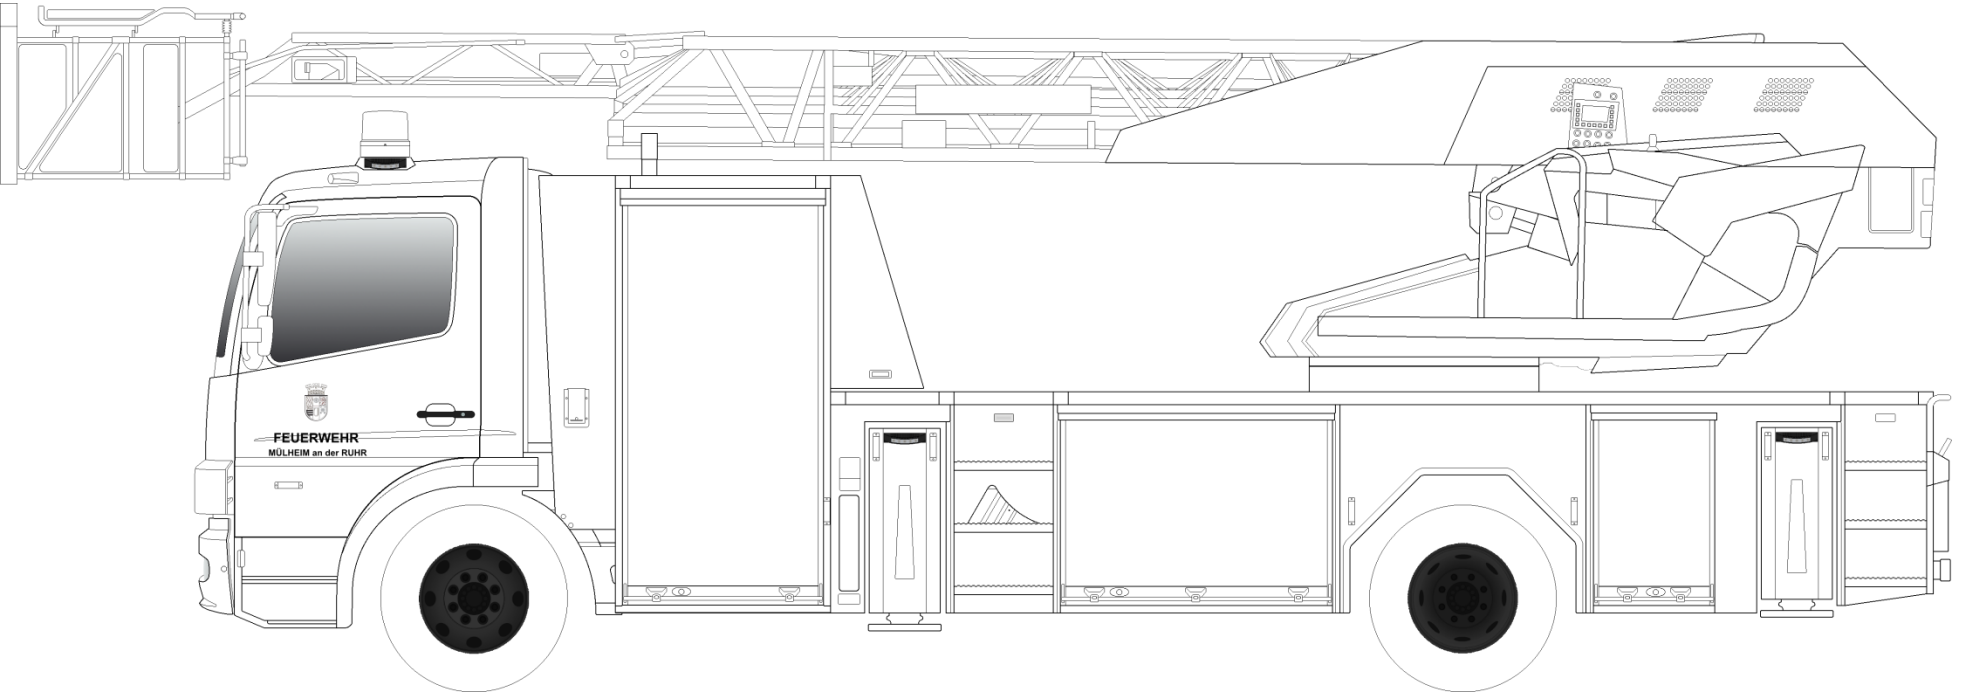

# Drehleiter | DLK 23-12

Die Feuerwehr Mülheim an der Ruhr ist immer für Euch da!