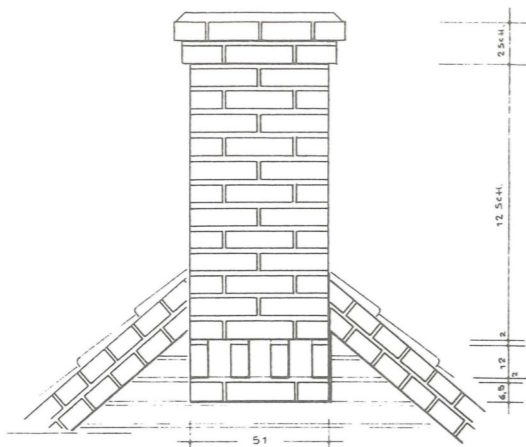

HAUSTYP A,G : KAMINKOPF  
SEITENANSICHT - VORDERANSICHT

HAUSTYP A,G : GIEBELOHR  
SEITENANSICHT - VORDERANSICHT

HAUSTYP C :  
DACHRAND

HAUSTYP C ;  
ZIEGEL-PUTZ- FASSADE

HAUSTYP A,B:  
BRUCHSTEINSOCKEL

DENKMALBEREICH II (SIEDLUNG MAUSEGATT)  
ARCHITEKTURDETAILS FASSADENGLIEDERUNG