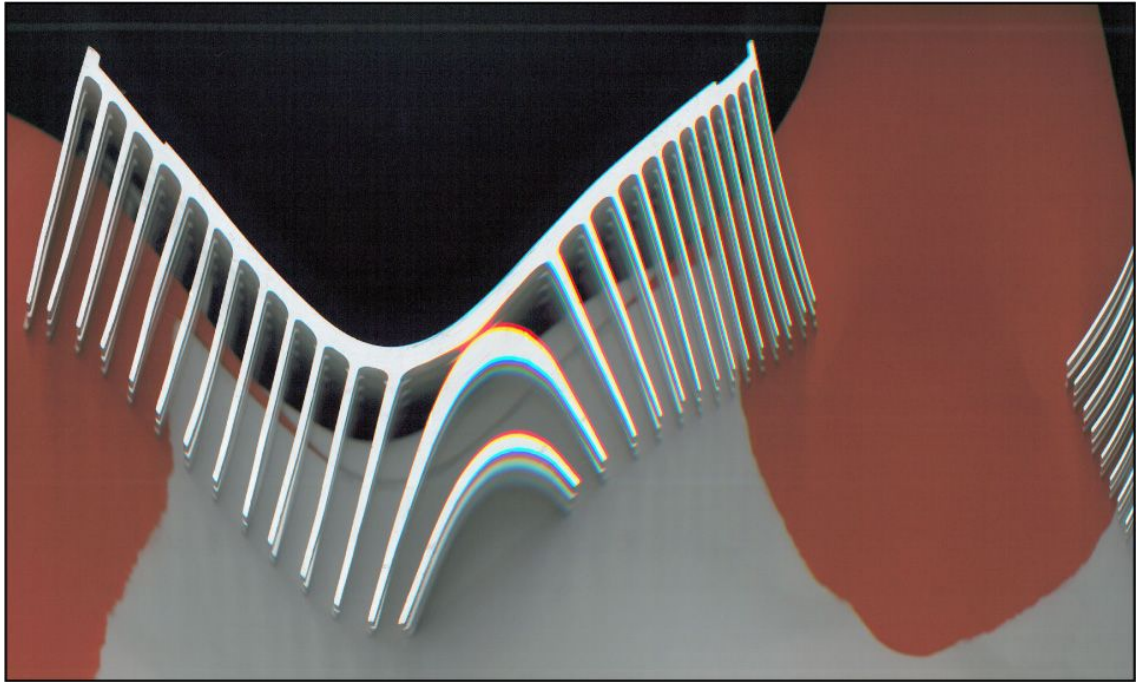

ausGleich

eine form
ein raum
eine zeit

den auGenblick
ein GefanGen und
unwiederruflich
niederGeschrieben

das licht
war zeuge
und schweigt

immer ...

ausGleich

Peter Helmke

Scharpenberg 57a
45468 Mülheim an der Ruhr
Tel. +49 (0)208 381449
firma_reklame@gmx.de