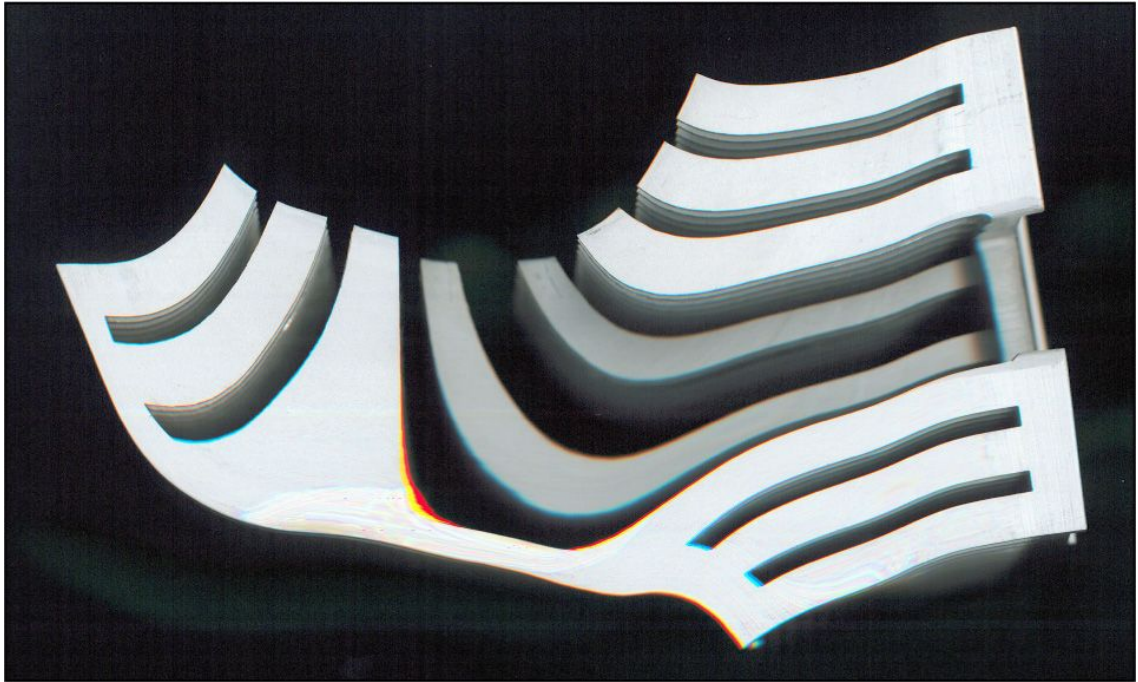

ausGleich

eine form
ein raum
eine zeit

den auGenblick
ein GefanGen und
unwiederruflich
niederGeschrieben

das licht
war zeuge
und schweigt

immer ...

ausGleich

Peter Helmke

Scharpenberg 57a
45468 Mülheim an der Ruhr
Tel. +49 (0)208 381449
firma_reklame@gmx.de