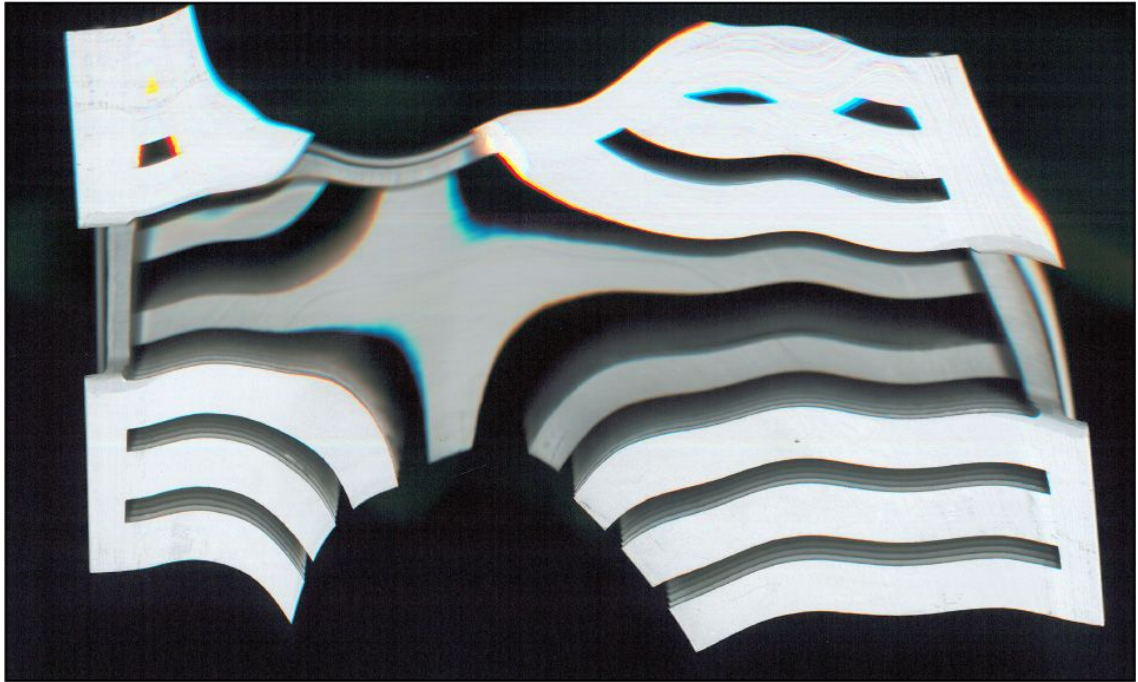

ausGleich

eine form
ein raum
eine zeit

den auGenblick
ein GefanGen und
unwiederruflich
niederGeschrieben

das licht
war zeuge
und schweigt

immer ...

ausGleich

Peter Helmke

Scharpenberg 57a
45468 Mülheim an der Ruhr
Tel. +49 (0)208 381449
firma_reklame@gmx.de