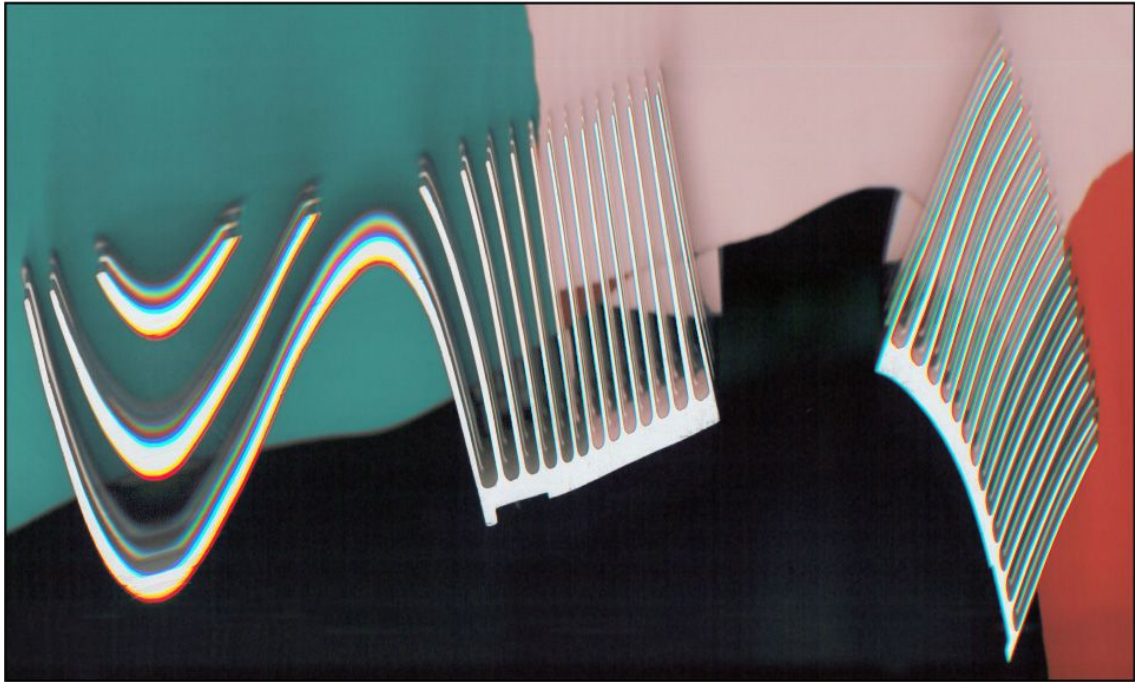

ausGleich

eine form
ein raum
eine zeit

den auGenblick
ein GefanGen und
unwiederruflich
niederGeschrieben

das licht
war zeuge
und schweigt

immer ...

ausGleich

Peter Helmke

Scharpenberg 57a
45468 Mülheim an der Ruhr
Tel. +49 (0)208 381449
firma_reklame@gmx.de