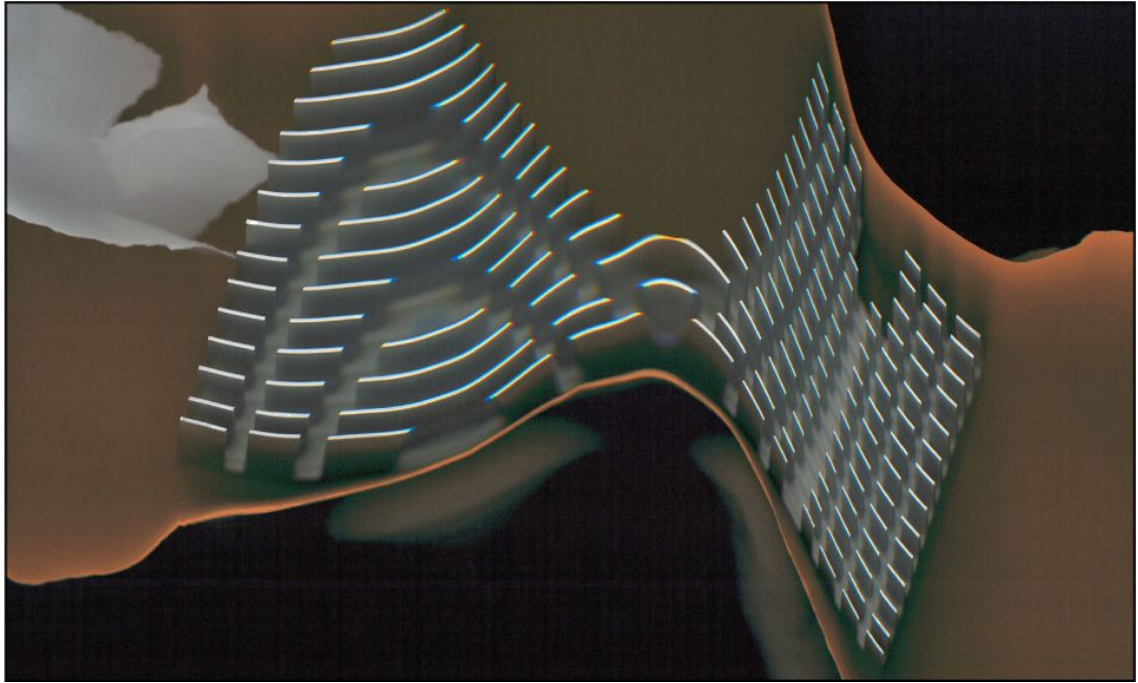

ausGleich

eine form
ein raum
eine zeit

den auGenblick
ein GefanGen und
unwiederruflich
niederGeschrieben

das licht
war zeuge
und schweigt

immer ...

ausGleich

Peter Helmke

Scharpenberg 57a
45468 Mülheim an der Ruhr
Tel. +49 (0)208 381449
firma_reklame@gmx.de