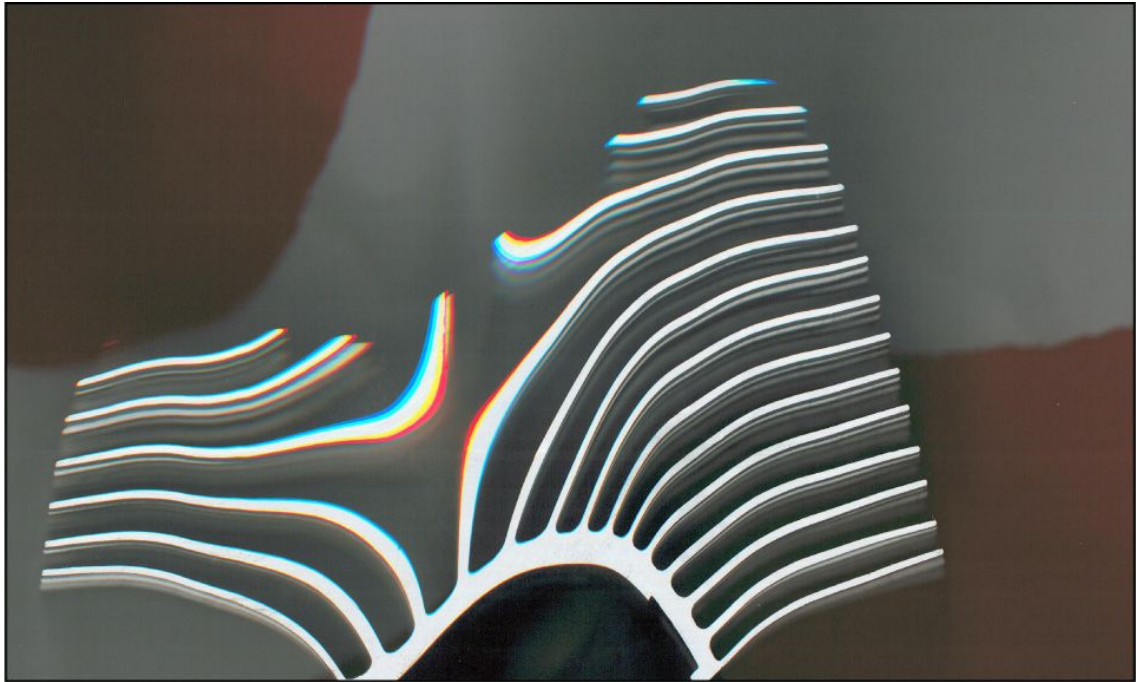

ausGleich

eine form
ein raum
eine zeit

den auGenblick
ein GefanGen und
unwiederruflich
niederGeschrieben

das licht
war zeuge
und schweigt

immer ...

ausGleich

Peter Helmke

Scharpenberg 57a
45468 Mülheim an der Ruhr
Tel. +49 (0)208 381449
firma_reklame@gmx.de