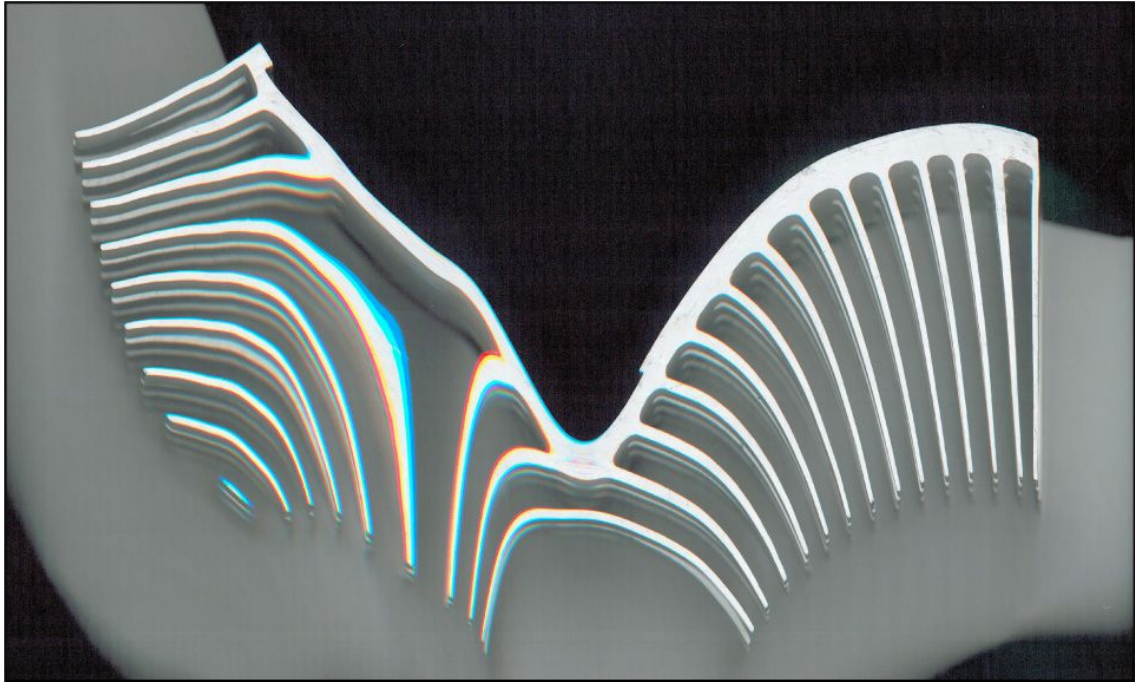

ausGleich

eine form
ein raum
eine zeit

den auGenblick
ein GefanGen und
unwiederruflich
niederGeschrieben

das licht
war zeuge
und schweigt

immer ...

ausGleich

Peter Helmke

Scharpenberg 57a
45468 Mülheim an der Ruhr
Tel. +49 (0)208 381449
firma_reklame@gmx.de