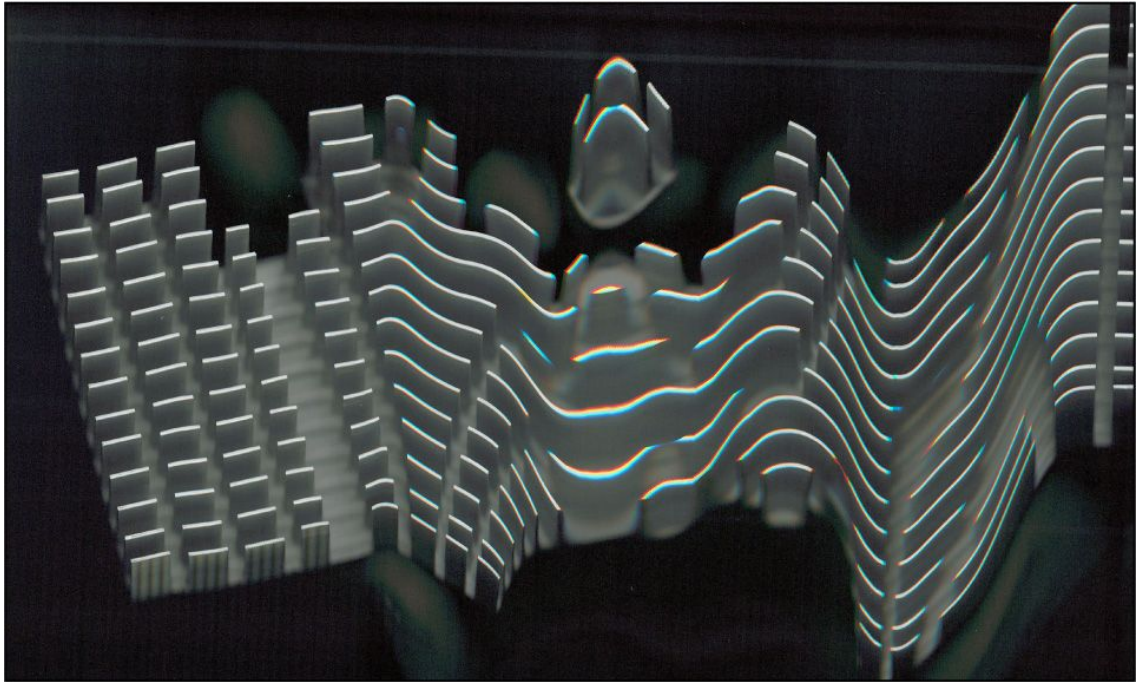

ausGleich

eine form
ein raum
eine zeit

den auGenblick
ein GefanGen und
unwiederruflich
niederGeschrieben

das licht
war zeuge
und schweigt

immer ...

ausGleich

Peter Helmke

Scharpenberg 57a
45468 Mülheim an der Ruhr
Tel. +49 (0)208 381449
firma_reklame@gmx.de