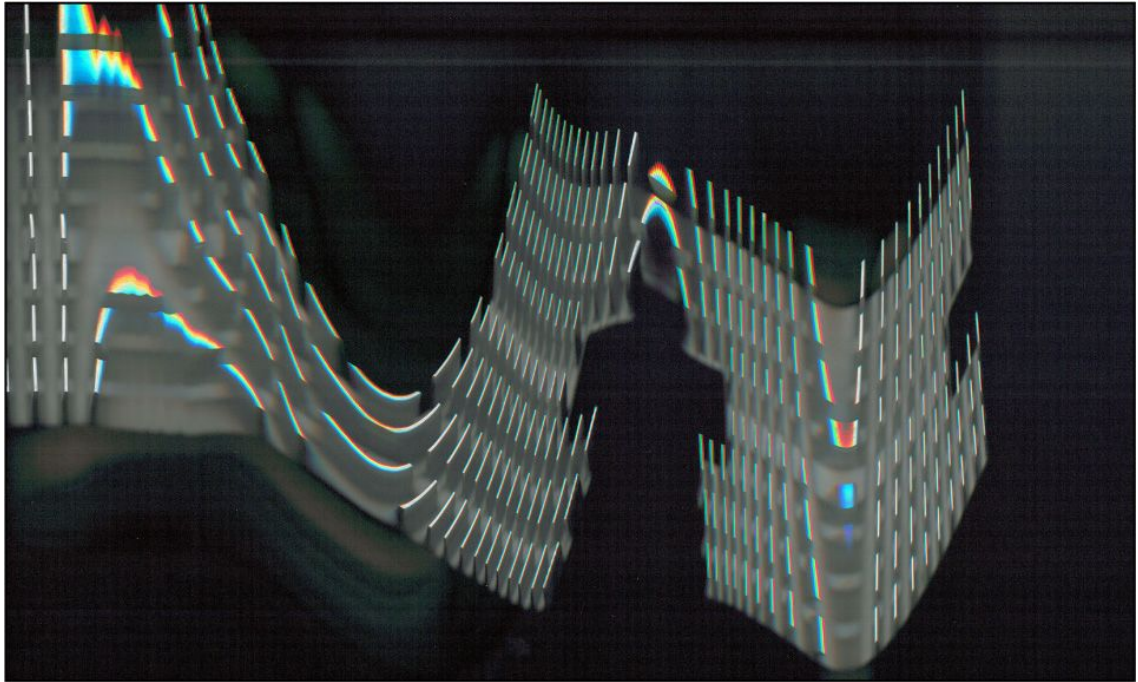

ausGleich

eine form
ein raum
eine zeit

den auGenblick
ein GefanGen und
unwiederruflich
niederGeschrieben

das licht
war zeuge
und schweigt

immer ...

ausGleich

Peter Helmke

Scharpenberg 57a
45468 Mülheim an der Ruhr
Tel. +49 (0)208 381449
firma_reklame@gmx.de