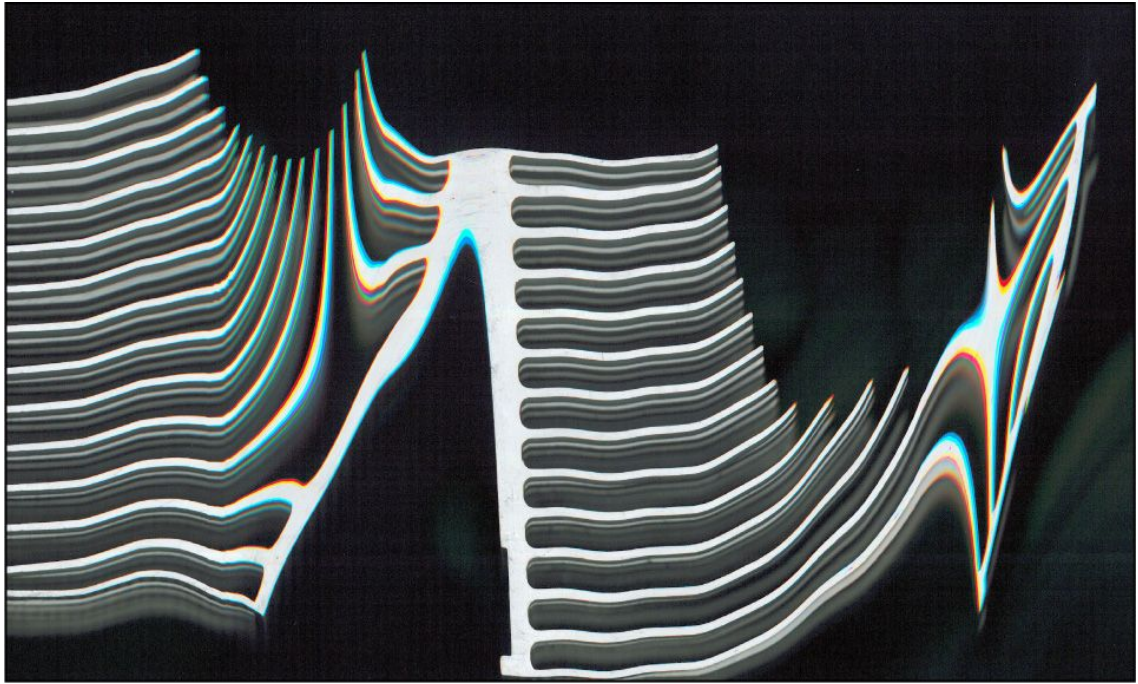

ausGleich

eine form
ein raum
eine zeit

den auGenblick
ein GefanGen und
unwiederruflich
niederGeschrieben

das licht
war zeuge
und schweigt

immer ...

ausGleich

Peter Helmke

Scharpenberg 57a
45468 Mülheim an der Ruhr
Tel. +49 (0)208 381449
firma_reklame@gmx.de