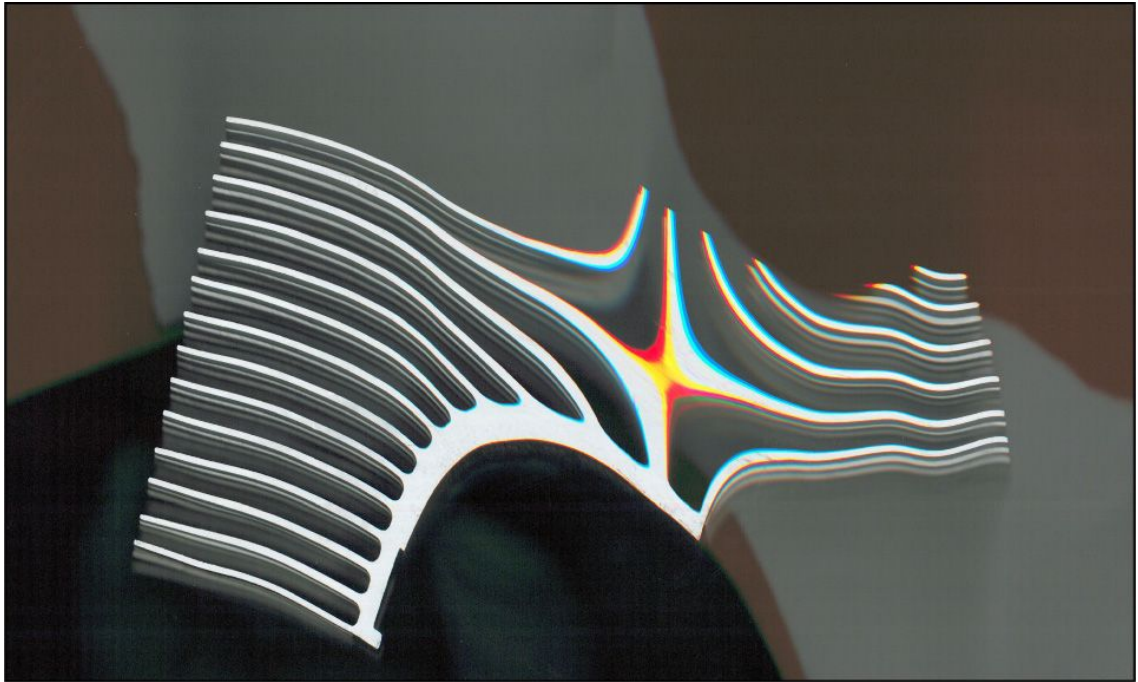

ausGleich

eine form
ein raum
eine zeit

den auGenblick
ein GefanGen und
unwiederruflich
niederGeschrieben

das licht
war zeuge
und schweigt

immer ...

ausGleich

Peter Helmke

Scharpenberg 57a
45468 Mülheim an der Ruhr
Tel. +49 (0)208 381449
firma_reklame@gmx.de