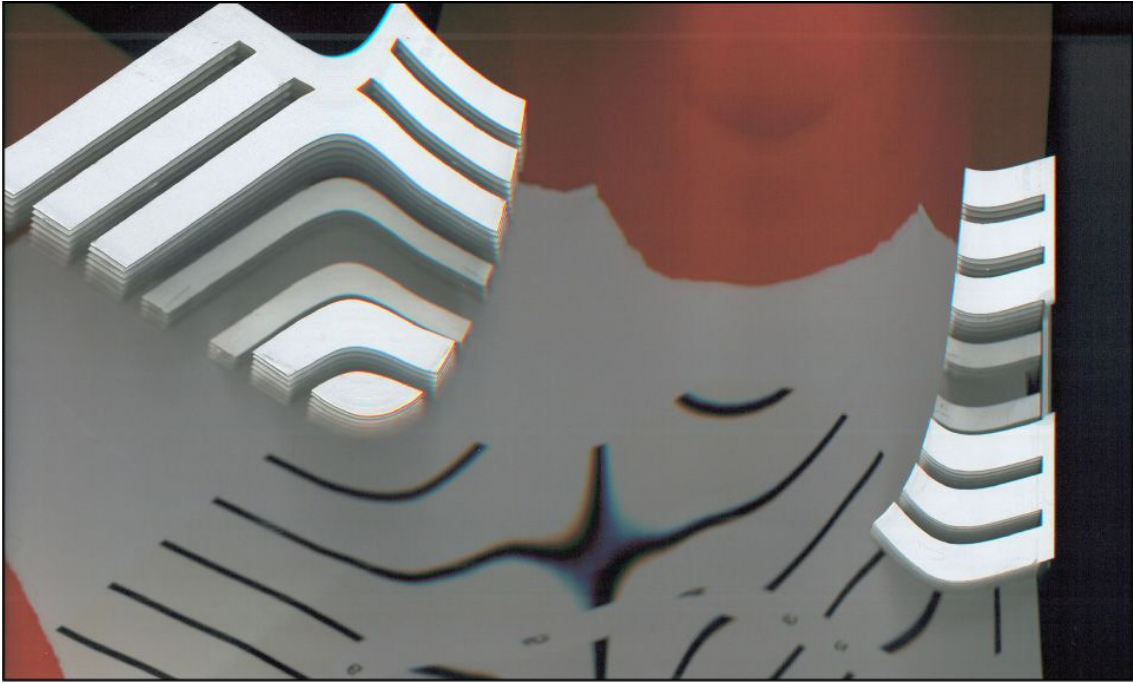

ausGleich

eine form
ein raum
eine zeit

den auGenblick
ein GefanGen und
unwiederruflich
niederGeschrieben

das licht
war zeuge
und schweigt

immer ...

ausGleich

Peter Helmke

Scharpenberg 57a
45468 Mülheim an der Ruhr
Tel. +49 (0)208 381449
firma_reklame@gmx.de