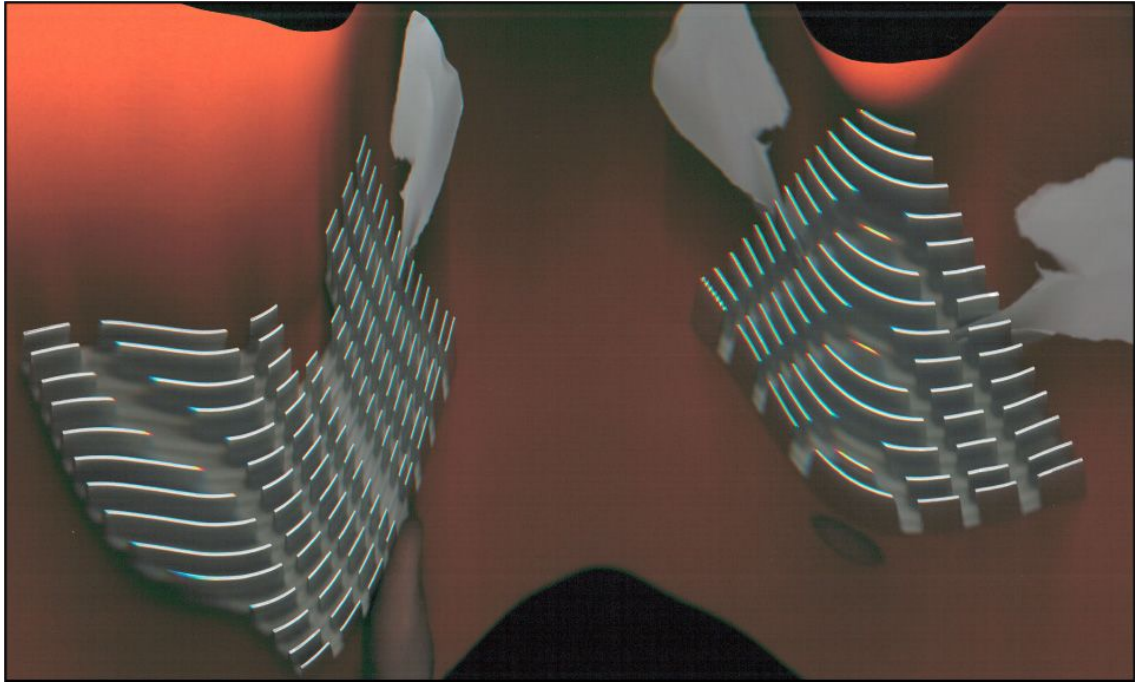

ausGleich

eine form
ein raum
eine zeit

den auGenblick
ein GefanGen und
unwiederruflich
niederGeschrieben

das licht
war zeuge
und schweigt

immer ...

ausGleich

Peter Helmke

Scharpenberg 57a
45468 Mülheim an der Ruhr
Tel. +49 (0)208 381449
firma_reklame@gmx.de