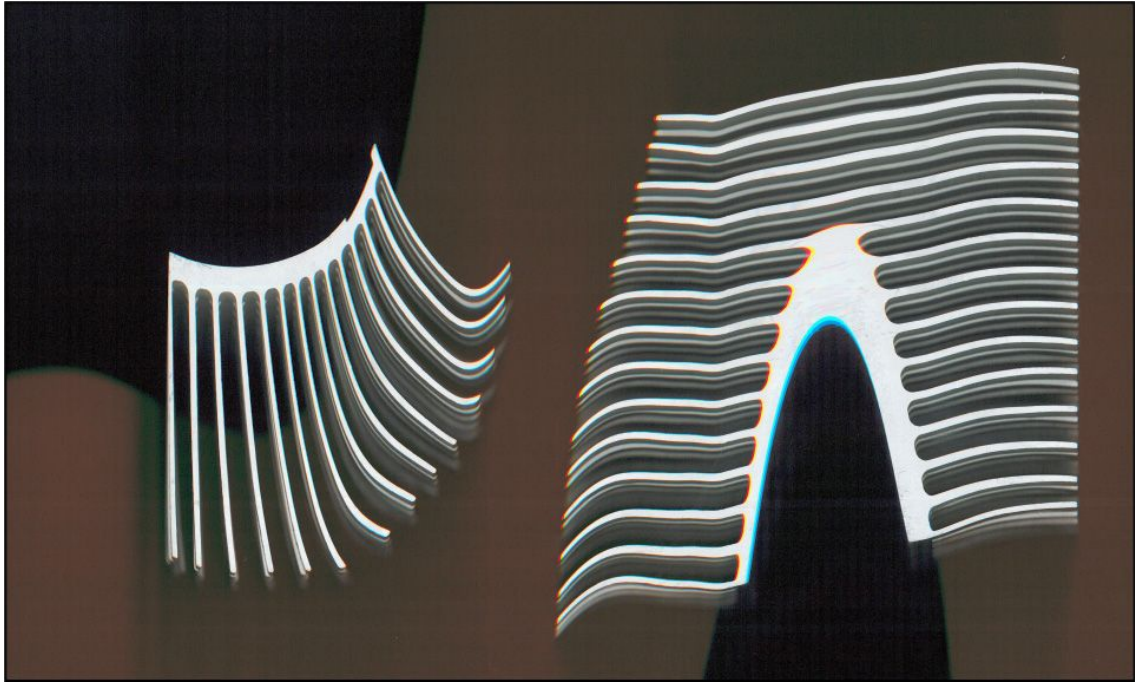

ausGleich

eine form
ein raum
eine zeit

den auGenblick
ein GefanGen und
unwiederruflich
niederGeschrieben

das licht
war zeuge
und schweigt

immer ...

ausGleich

Peter Helmke

Scharpenberg 57a
45468 Mülheim an der Ruhr
Tel. +49 (0)208 381449
firma_reklame@gmx.de