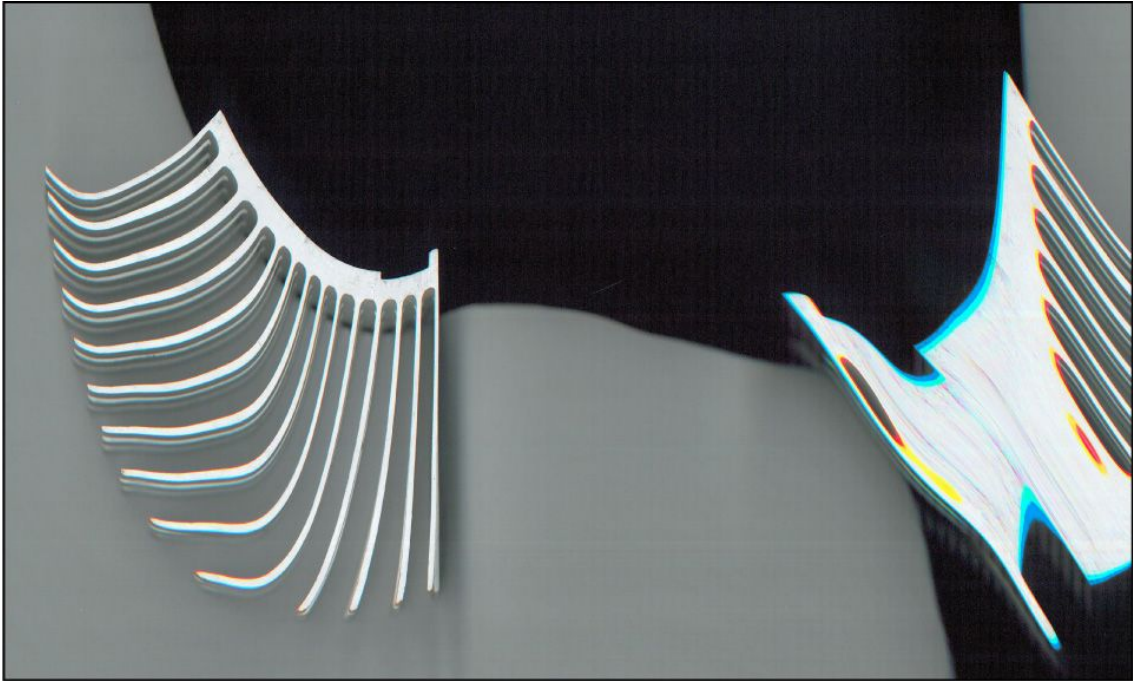

ausGleich

eine form
ein raum
eine zeit

den auGenblick
ein GefanGen und
unwiederruflich
niederGeschrieben

das licht
war zeuge
und schweigt

immer ...

ausGleich

Peter Helmke

Scharpenberg 57a
45468 Mülheim an der Ruhr
Tel. +49 (0)208 381449
firma_reklame@gmx.de