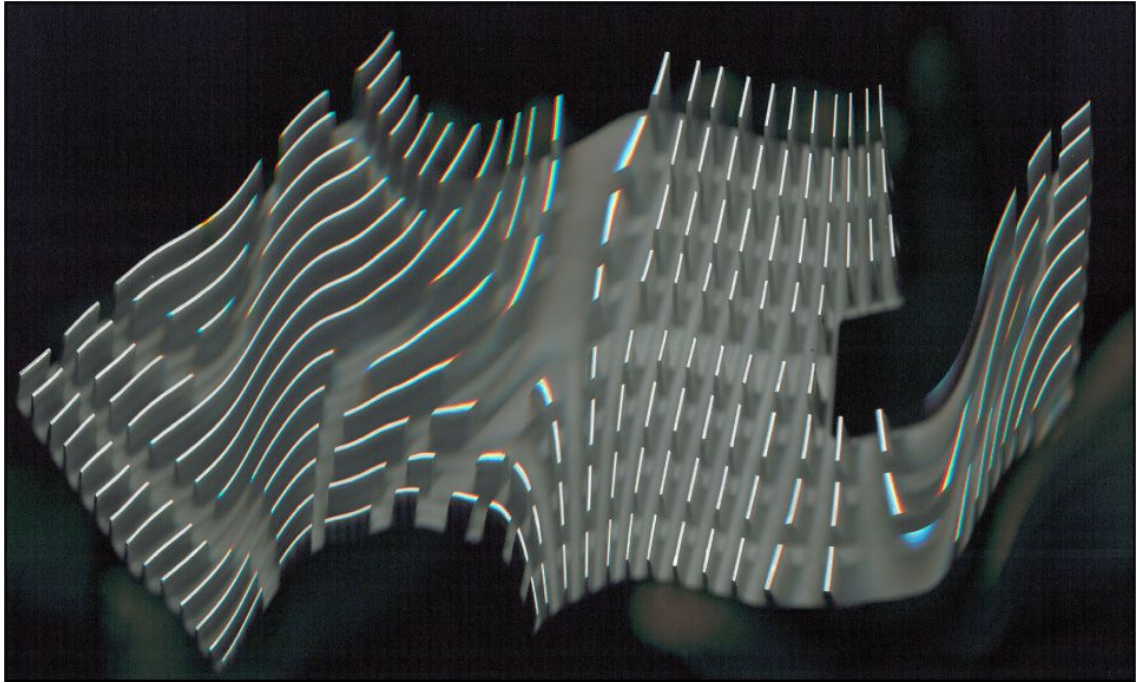

ausGleich

eine form
ein raum
eine zeit

den auGenblick
ein GefanGen und
unwiederruflich
niederGeschrieben

das licht
war zeuge
und schweigt

immer ...

ausGleich

Peter Helmke

Scharpenberg 57a
45468 Mülheim an der Ruhr
Tel. +49 (0)208 381449
firma_reklame@gmx.de