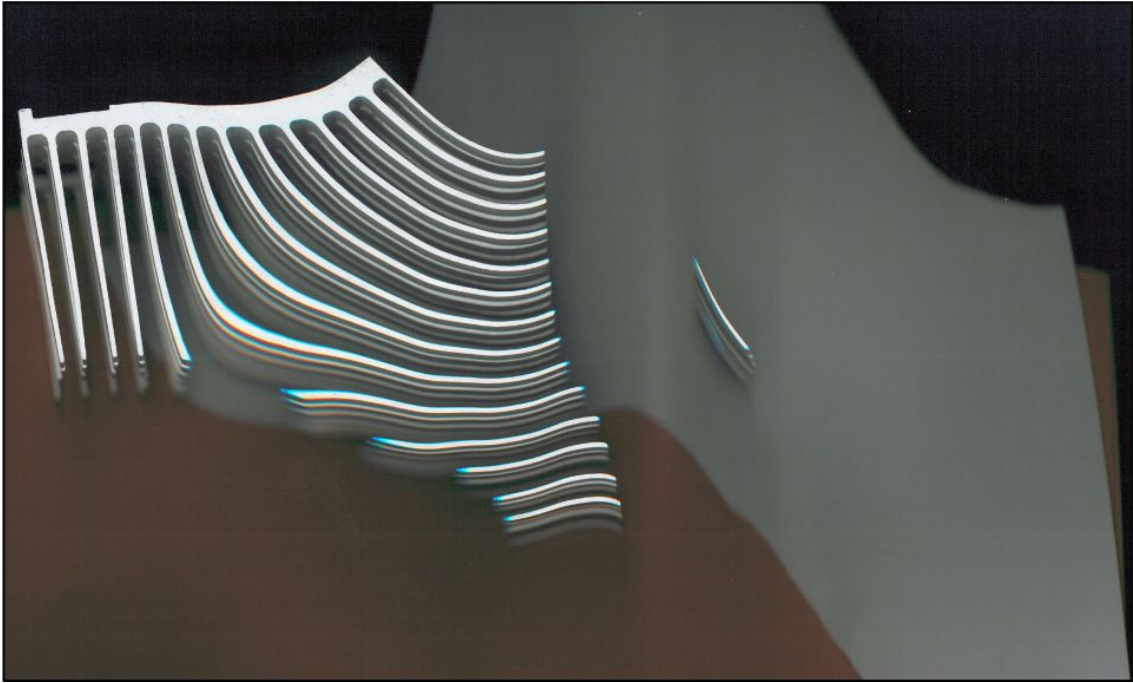

ausGleich

eine form
ein raum
eine zeit

den auGenblick
ein GefanGen und
unwiederruflich
niederGeschrieben

das licht
war zeuge
und schweigt

immer ...

ausGleich

Peter Helmke

Scharpenberg 57a
45468 Mülheim an der Ruhr
Tel. +49 (0)208 381449
firma_reklame@gmx.de