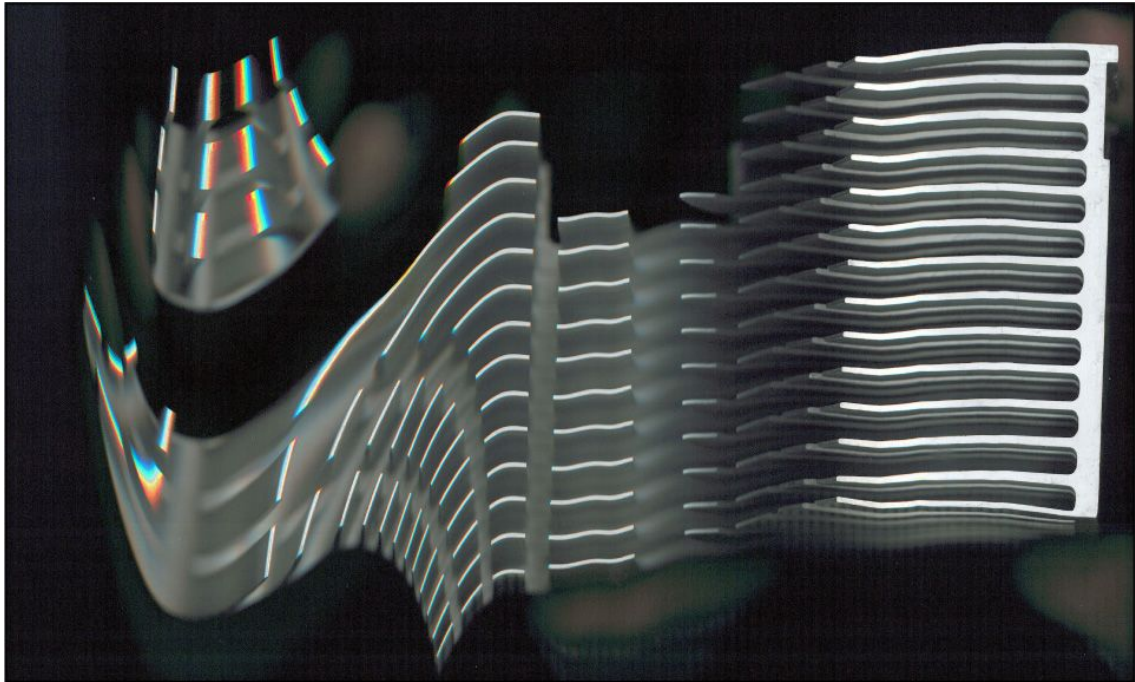

ausGleich

eine form
ein raum
eine zeit

den auGenblick
ein GefanGen und
unwiederruflich
niederGeschrieben

das licht
war zeuge
und schweigt

immer ...

ausGleich

Peter Helmke

Scharpenberg 57a
45468 Mülheim an der Ruhr
Tel. +49 (0)208 381449
firma_reklame@gmx.de