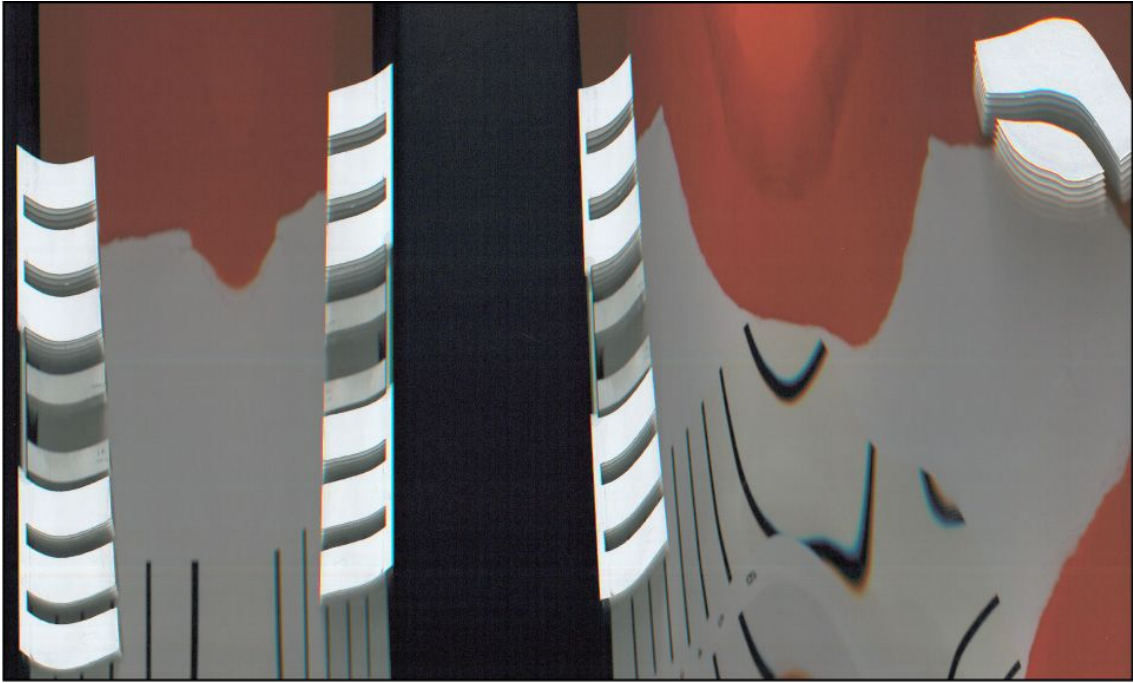

ausGleich

eine form
ein raum
eine zeit

den auGenblick
ein GefanGen und
unwiederruflich
niederGeschrieben

das licht
war zeuge
und schweigt

immer ...

ausGleich

Peter Helmke

Scharpenberg 57a
45468 Mülheim an der Ruhr
Tel. +49 (0)208 381449
firma_reklame@gmx.de