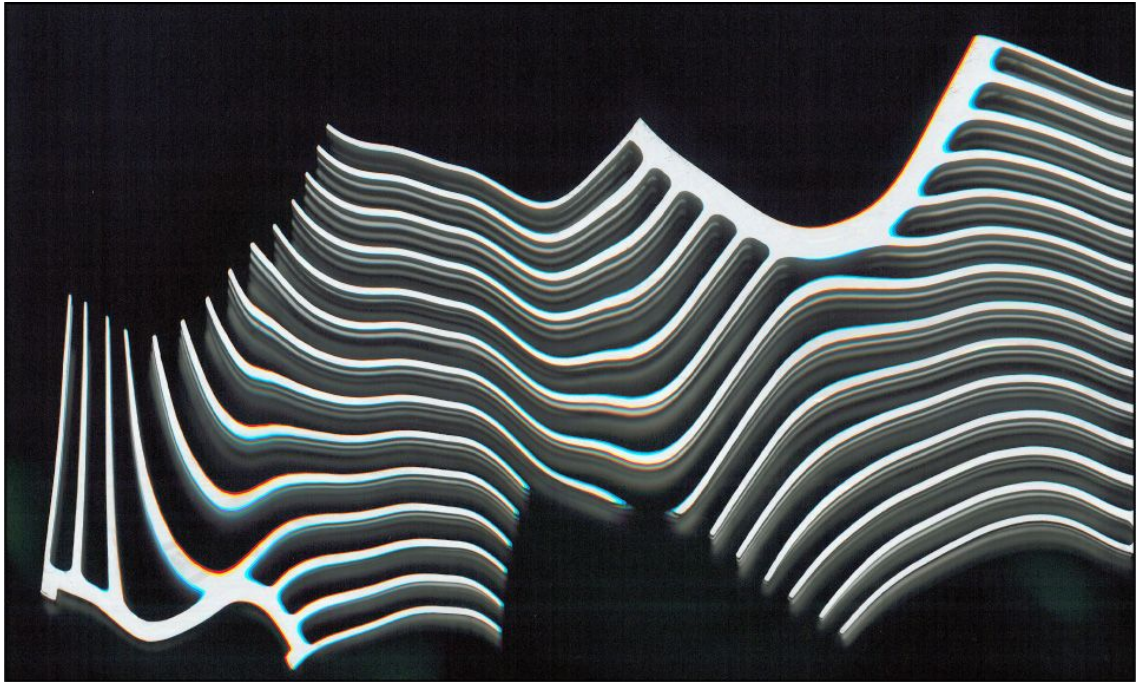

ausGleich

eine form
ein raum
eine zeit

den auGenblick
ein GefanGen und
unwiederruflich
niederGeschrieben

das licht
war zeuge
und schweigt

immer ...

ausGleich

Peter Helmke

Scharpenberg 57a
45468 Mülheim an der Ruhr
Tel. +49 (0)208 381449
firma_reklame@gmx.de