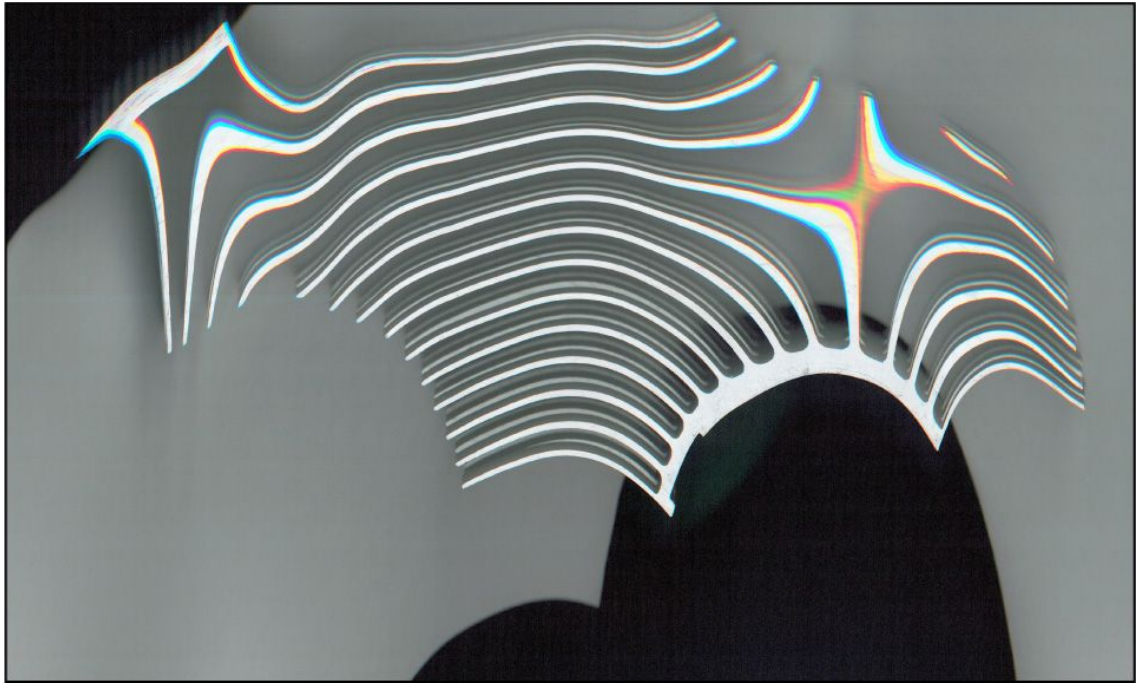

ausGleich

eine form
ein raum
eine zeit

den auGenblick
ein GefanGen und
unwiederruflich
niederGeschrieben

das licht
war zeuge
und schweigt

immer ...

ausGleich

Peter Helmke

Scharpenberg 57a
45468 Mülheim an der Ruhr
Tel. +49 (0)208 381449
firma_reklame@gmx.de