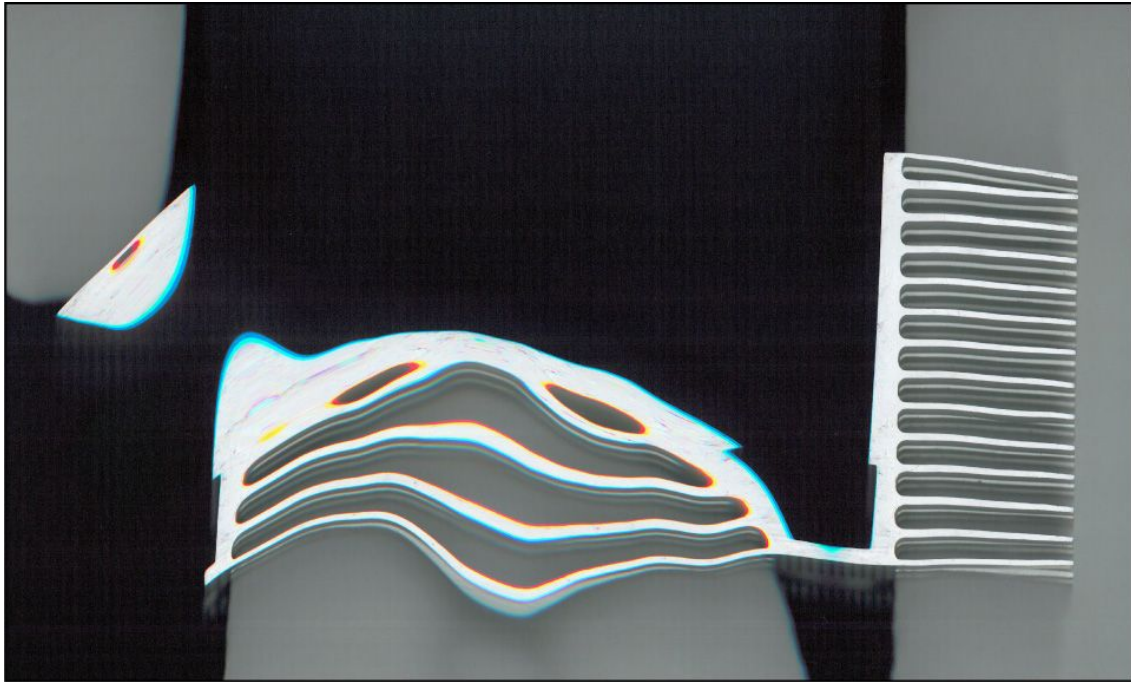

ausGleich

eine form
ein raum
eine zeit

den auGenblick
ein GefanGen und
unwiederruflich
niederGeschrieben

das licht
war zeuge
und schweigt

immer ...

ausGleich

Peter Helmke

Scharpenberg 57a
45468 Mülheim an der Ruhr
Tel. +49 (0)208 381449
firma_reklame@gmx.de