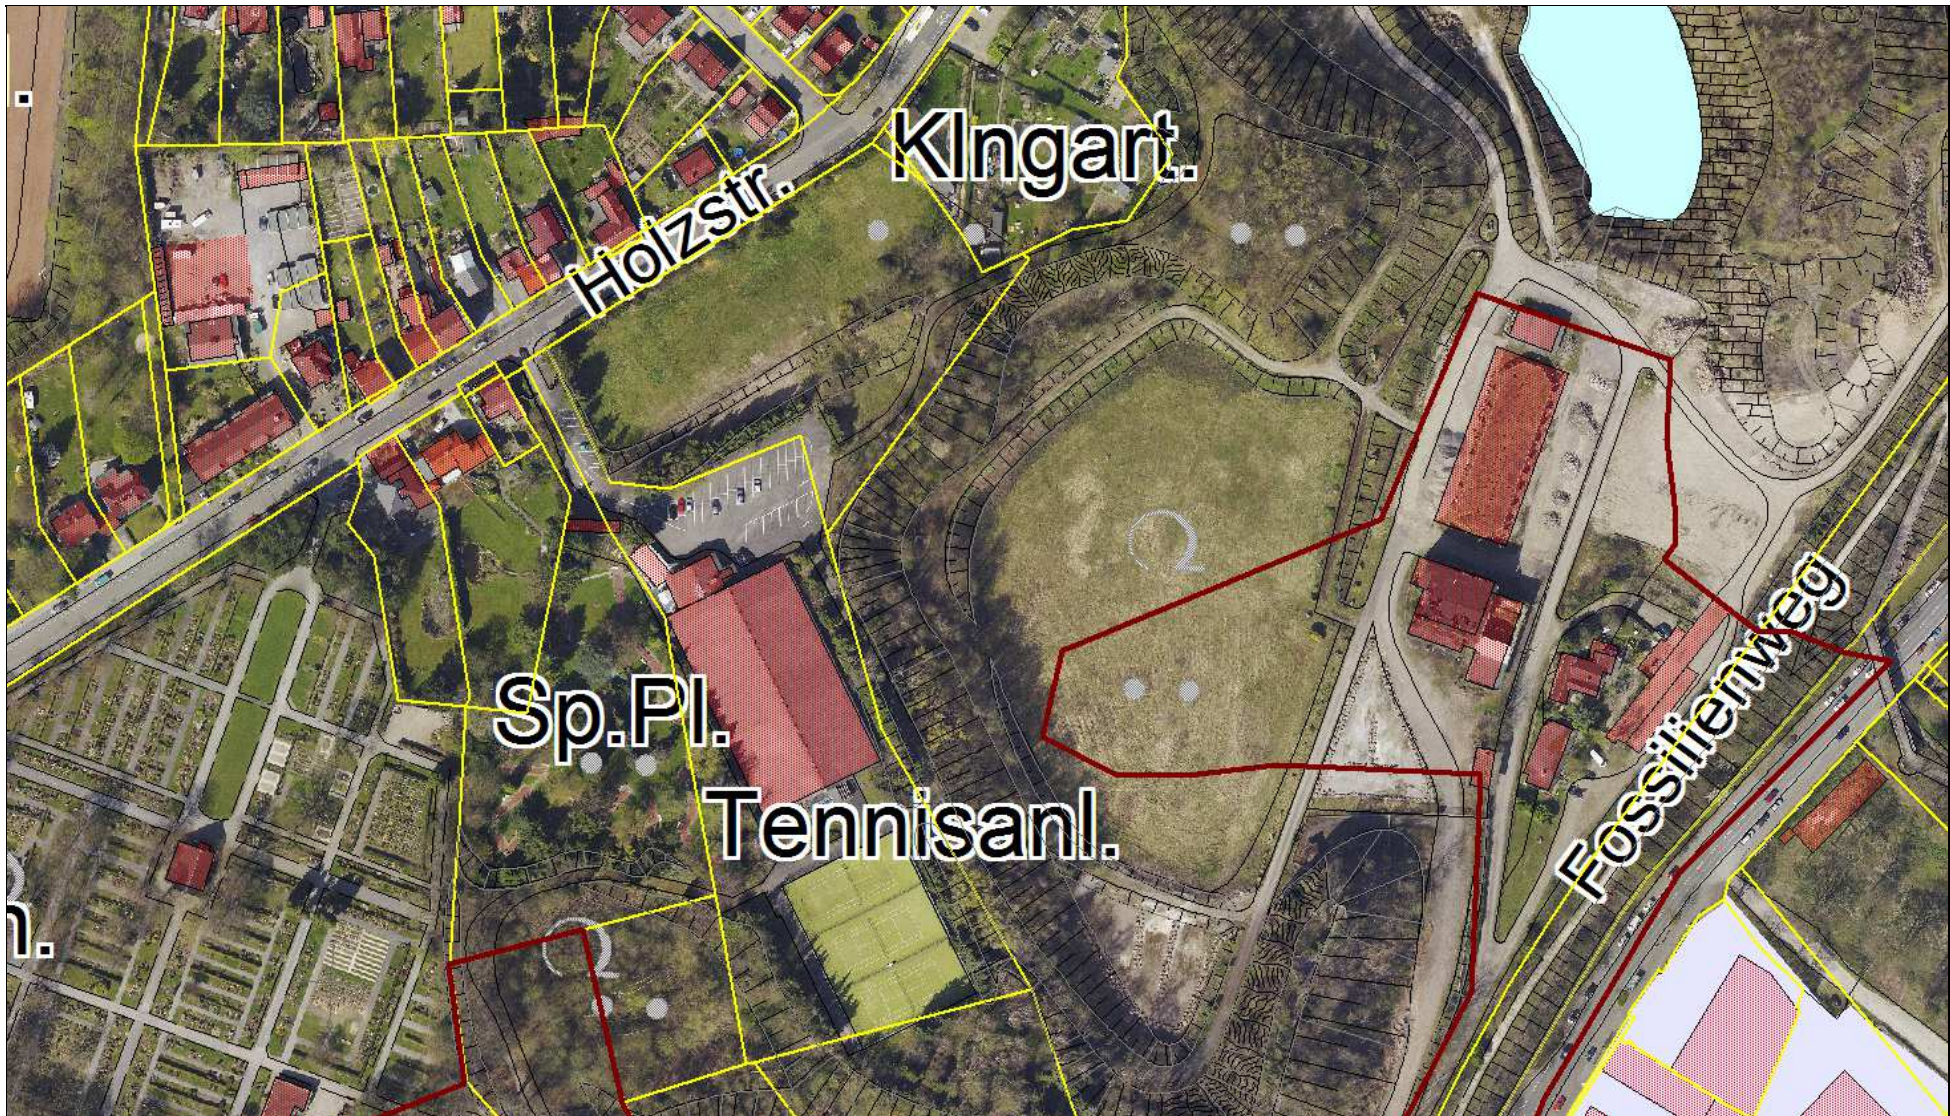

STADT MÜLHEIM AN DER RUHR
- Kartenauszug aus Grappa-Online -

Auszug aus Geoset "00AlkisETRS: AlkisETRS" erstellt durch den Benutzer "amtis" am 17. September 2015

Maßstab 1 : 2200

© Stadtverwaltung Mülheim an der Ruhr
Der Auszug ist maschinell gefertigt und ist nur für den
Amtsgebrauch gültig.

0 m  120 m