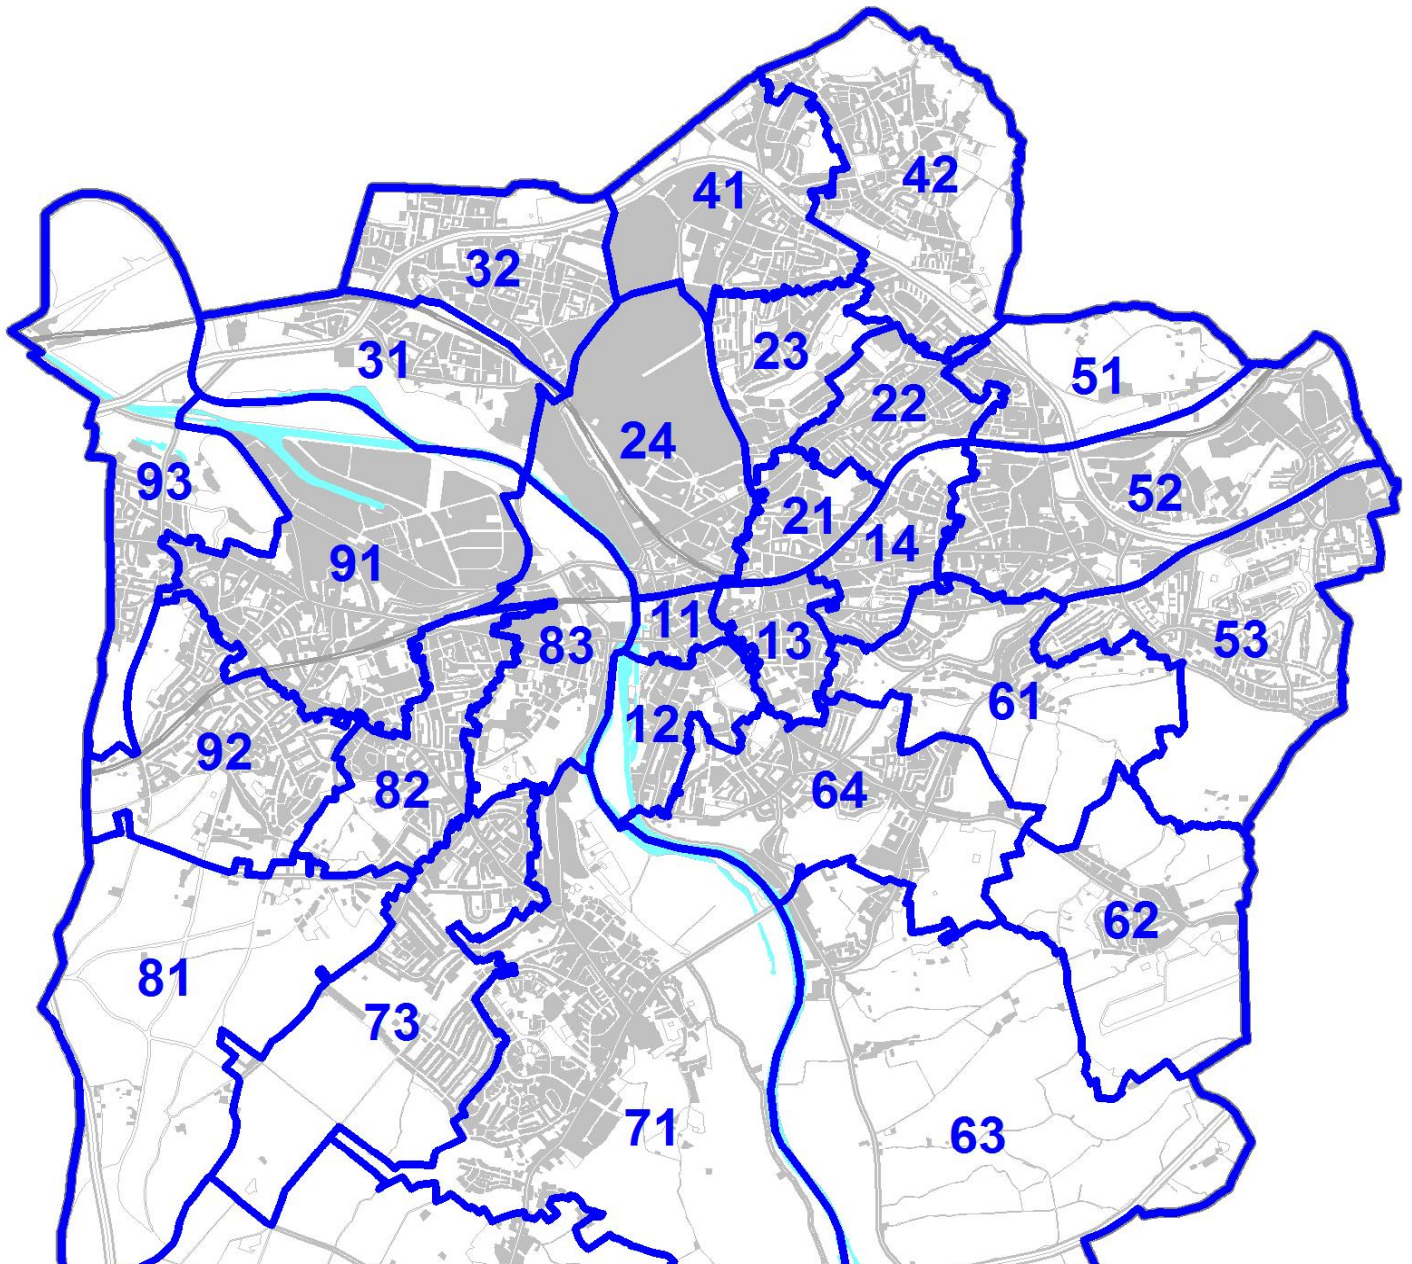

Grenzen der Statistischen Bezirke

Nr.	Bezeichnung	Nr.	Bezeichnung
11	Altstadt I - Stadtmitte	53	Heißen - Süd
12	Altstadt I - Südwest	61	Holthausen - Nord
13	Altstadt I - Südost	62	Holthausen - Südost
14	Altstadt I - Nordost	63	Menden und Ickten
21	Altstadt II - Südost	64	Holthausen - West
22	Altstadt II - Nordost	71	Saarn - Mitte u. Mintard
23	Altstadt II - Nord	72	Saarn - Süd mit Selbeck
24	Altstadt II - Südwest	73	Saarn - West
31	Styrum - Süd	81	Broicher Waldgebiet
32	Styrum - Nord	82	Broich - West
41	Dümpten - West	83	Broich - Ost
42	Dümpten - Ost	91	Speldorf - Nordost
51	Heißen - Nord	92	Speldorf - Süd
52	Heißen - Mitte	93	Speldorf - Nordwest