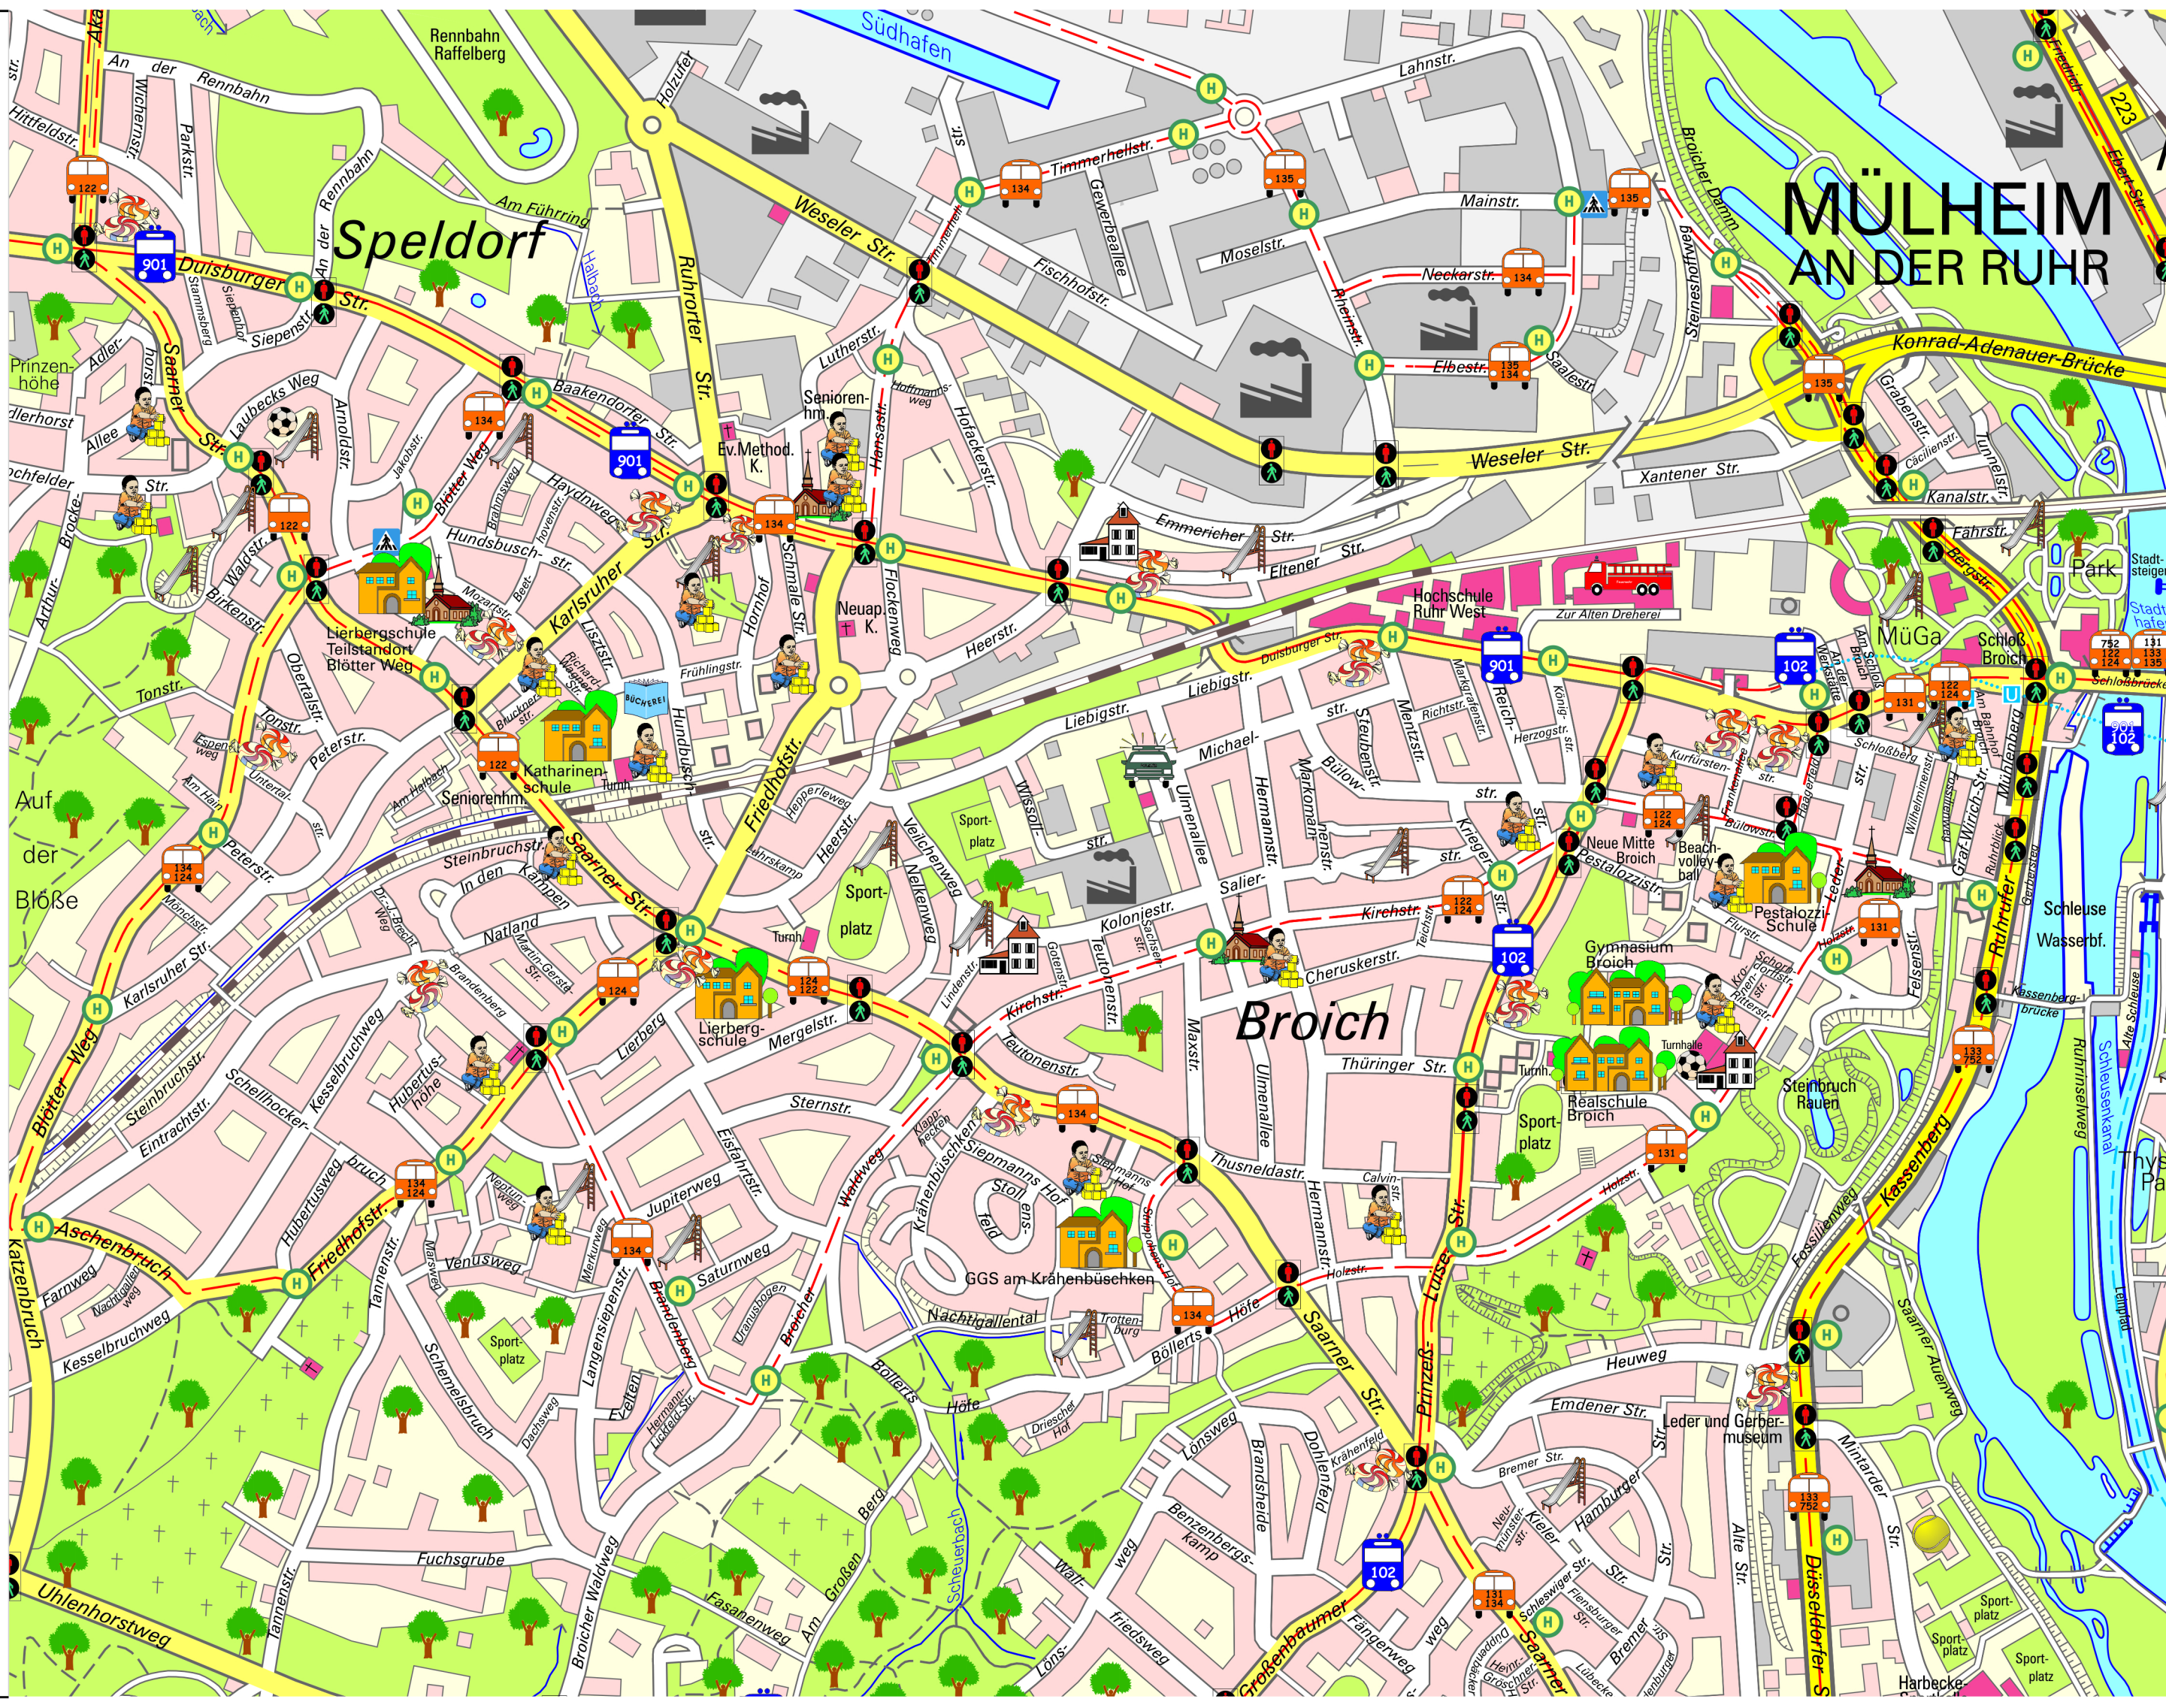

Бройх-Шпельдорф Це ти можеш знайти

- Ігровий майданчик
- Футбольний майданчик
- Пожежна охорона
- Поліція
- Бібліотека
- Майданчик для тенісу
- Світлофор
- Пішохідний перехід
- Церква
- Дитячий садок
- Початкова школа
- Середня школа
- Дитячий та молодіжний центр
- Кіоск
- Зупинка
- Автобусна лінія
- Трамвайна лінія
- Фабрика

- 600 кроків (приблизно 6 хвилин)
- 400 кроків (приблизно 4 хвилини)
- 200 кроків (приблизно 2 хвилини)
- 0

Herausgeber: Stadt Mülheim an der Ruhr, Amt für Digitalisierung, Geodaten und IT
 Vervielfältigung und Nutzung jeder Art, auch auszugsweise, nur mit Genehmigung des Herausgebers.

MÜLHEIM AN DER RUHR