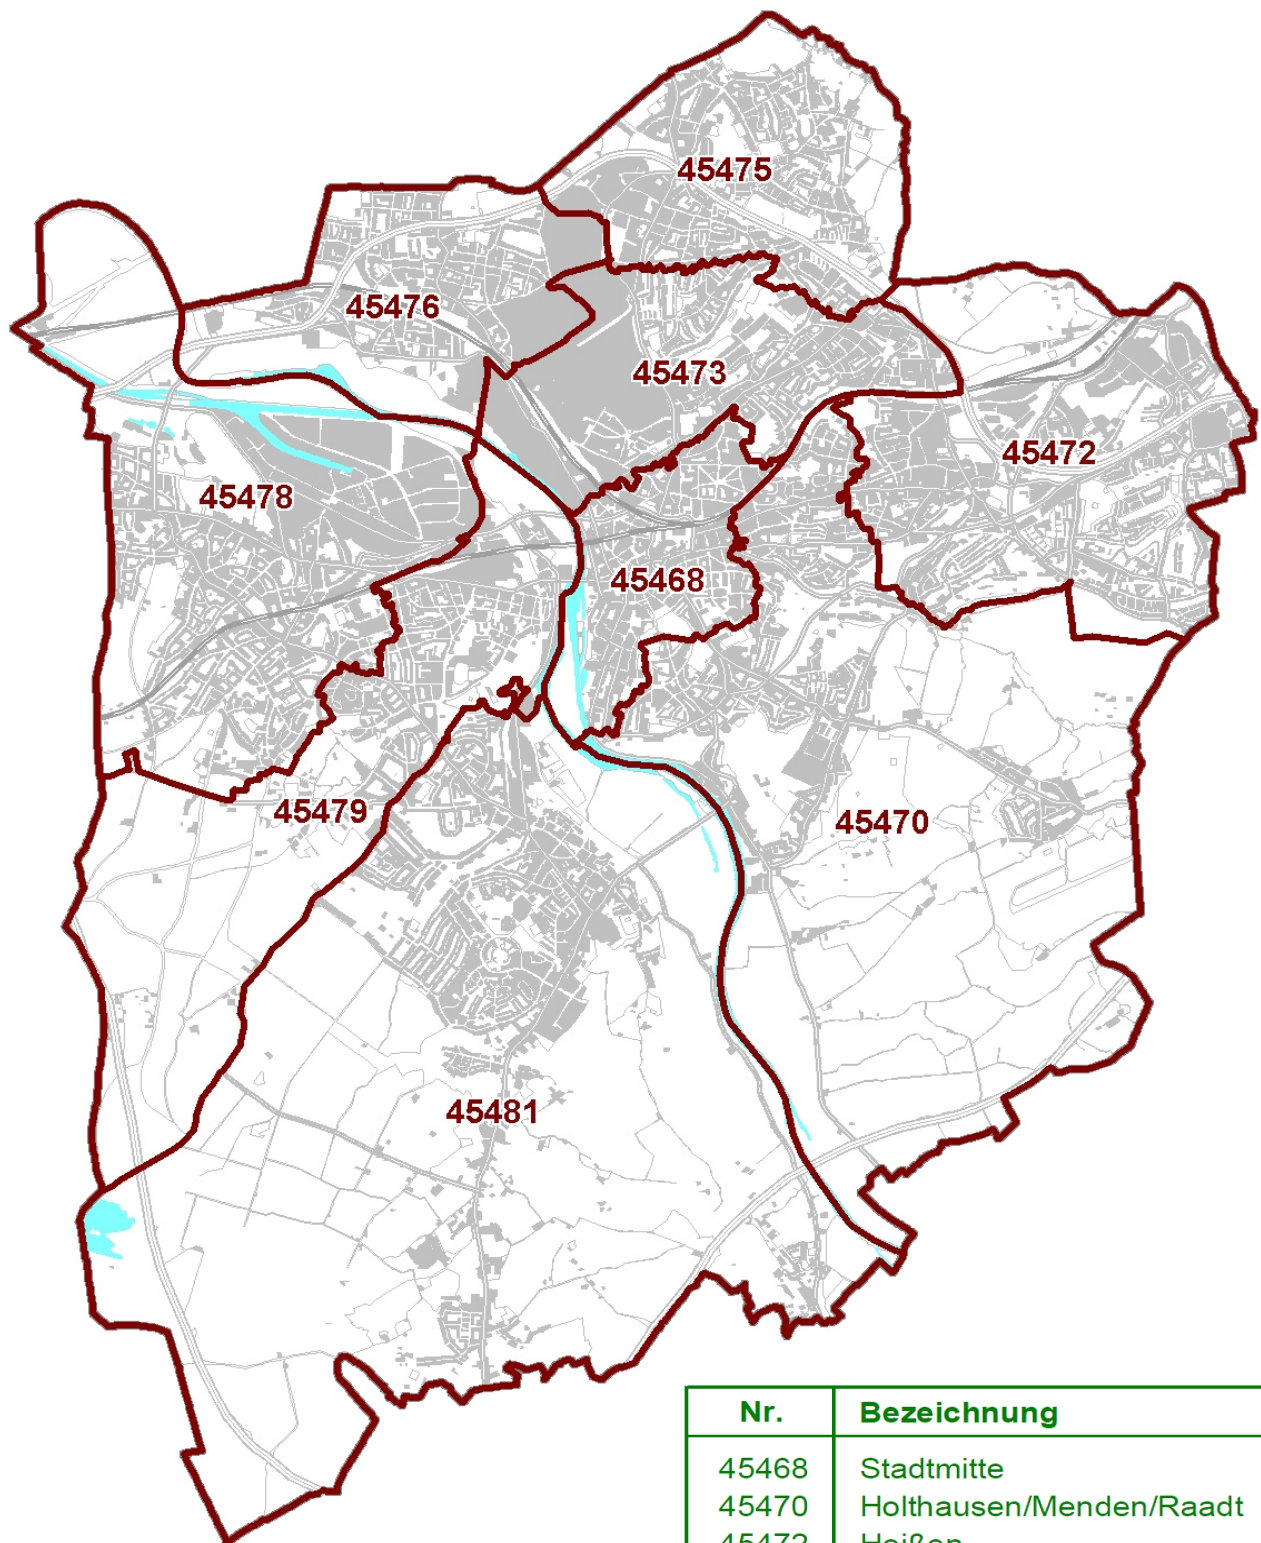

Grenzen der Postleitzahlbezirke

Nr.	Bezeichnung
45468	Stadtmitte
45470	Holthausen/Menden/Raadt
45472	Heißen
45473	Stadtmitte-Nord
45475	Dümpten
45476	Styrum
45478	Speldorf
45479	Broich
45481	Saarn