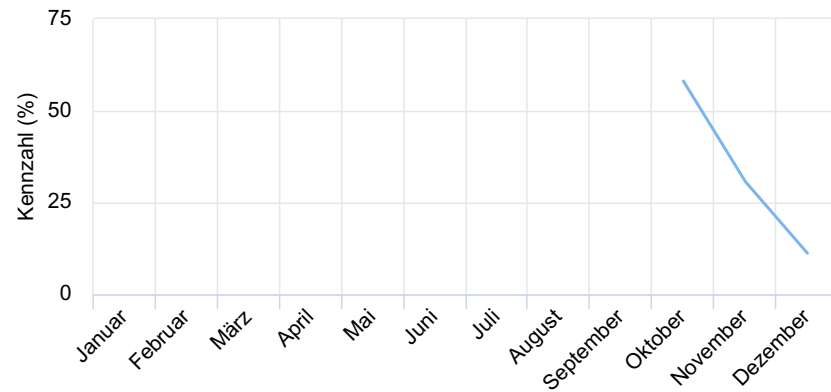

Stadt Mülheim an der Ruhr

Voss Helmut

04/13/2018

Summe
44 099

Spitzentag
Sonntag
8. Apr. 2018
3 177

Kennzahlen-Kreisdiagramm

Kennzahlen-Karte

Zeitreihendiagramm

Zeitreihendiagramm

Zeitreihendiagramm

Tagesanalyse

Monatliches Profil

Stundenanalyse - Tage der Woche

Stundenanalyse - Wochenende

1. Januar 2018 → 12. April 2018

Kennzahlen-Tabelle

Zählstelle	Durchschnitt	Spitzenwert	Spitzenzeitraum
Löhstraße	432	3 177	So. 8. Apr. 2018

 verglichen mit 02.01.2017 → 13.04.2017