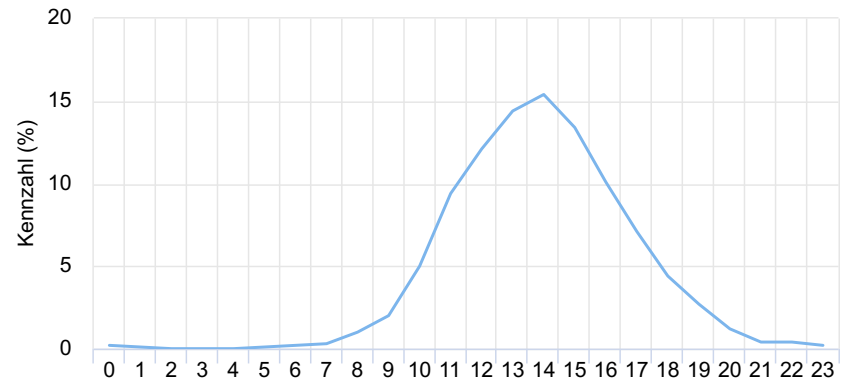

Zeitreihendiagramm

Zeitreihendiagramm

Tagesanalyse

Monatliches Profil

Stundenanalyse - Tage der Woche

Stundenanalyse - Wochenende

1. Januar 2018 → 12. April 2018

Kennzahlen-Tabelle

Zählstelle	Durchschnitt	Spitzenwert	Spitzenzeitraum
Löhstraße	432	3 177	So. 8. Apr. 2018

 verglichen mit 02.01.2017 → 13.04.2017