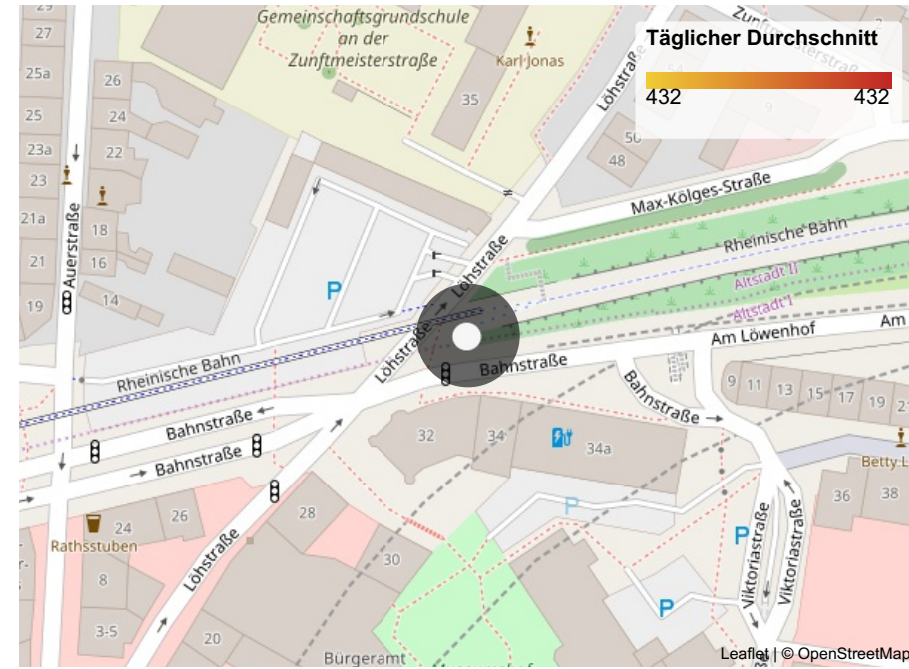

Stadt Mülheim an der Ruhr

Voss Helmut

04/13/2018

Summe
44 099

Spitzentag
Sonntag
8. Apr. 2018
3 177

Kennzahlen-Kreisdiagramm

Kennzahlen-Karte

Zeitreihendiagramm

Zeitreihendiagramm

Zeitreihendiagramm

Tagesanalyse

Monatliches Profil

Stundenanalyse - Tage der Woche

Stundenanalyse - Wochenende

1. Januar 2018 → 12. April 2018

Kennzahlen-Tabelle

Zählstelle	Durchschnitt	Spitzenwert	Spitzenzeitraum
Löhstraße	432	3 177	So. 8. Apr. 2018

 verglichen mit 02.01.2017 → 13.04.2017