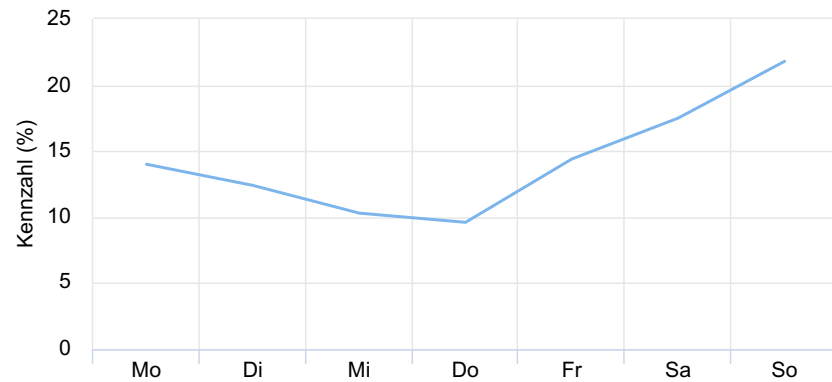

Stadt Mülheim an der Ruhr

Voss Helmut

04/13/2018

Summe
44 099

Spitzentag
Sonntag
8. Apr. 2018
3 177

Kennzahlen-Kreisdiagramm

Kennzahlen-Karte

Zeitreihendiagramm

Zeitreihendiagramm

Zeitreihendiagramm

Tagesanalyse

Monatliches Profil

Stundenanalyse - Tage der Woche

Stundenanalyse - Wochenende

1. Januar 2018 → 12. April 2018

Kennzahlen-Tabelle

Zählstelle	Durchschnitt	Spitzenwert	Spitzenzeitraum
Löhstraße	432	3 177	So. 8. Apr. 2018

 verglichen mit 02.01.2017 → 13.04.2017