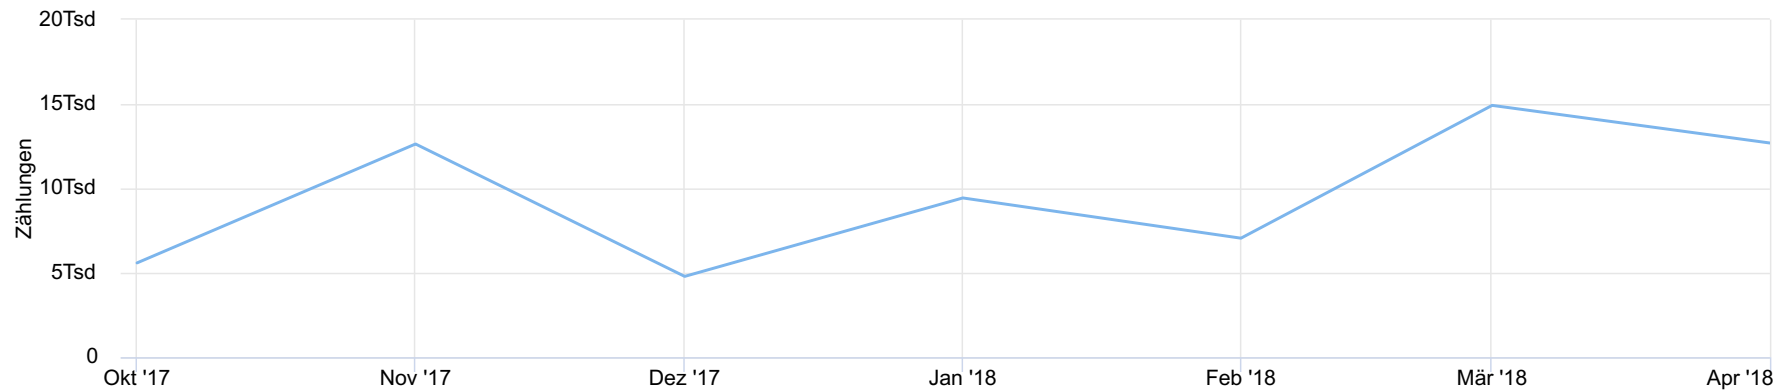

Stadt Mülheim an der Ruhr

Voss Helmut

04/13/2018

Summe
44 099

Spitzentag
Sonntag
8. Apr. 2018
3 177

Kennzahlen-Kreisdiagramm

Kennzahlen-Karte

Zeitreihendiagramm

Zeitreihendiagramm

Zeitreihendiagramm

Tagesanalyse

Monatliches Profil

Stundenanalyse - Tage der Woche

Stundenanalyse - Wochenende

1. Januar 2018 → 12. April 2018

Kennzahlen-Tabelle

Zählstelle	Durchschnitt	Spitzenwert	Spitzenzeitraum
Löhstraße	432	3 177	So. 8. Apr. 2018

 verglichen mit 02.01.2017 → 13.04.2017