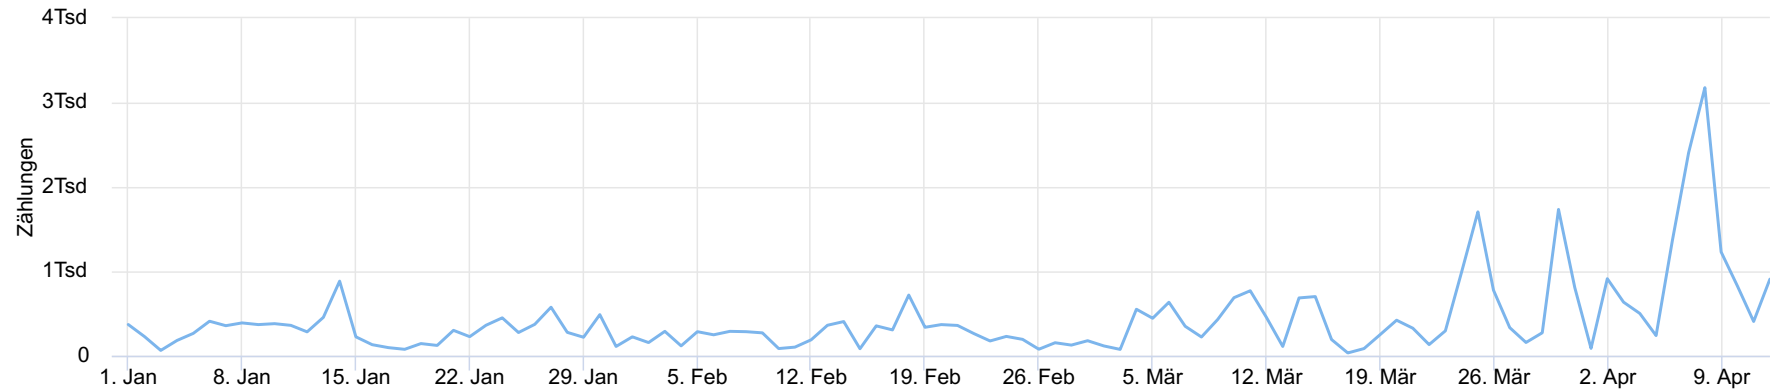

Stadt Mülheim an der Ruhr

Voss Helmut

04/13/2018

Summe
44 099

Spitzentag
Sonntag
8. Apr. 2018
3 177

Kennzahlen-Kreisdiagramm

Kennzahlen-Karte

Zeitreihendiagramm

Zeitreihendiagramm

Zeitreihendiagramm

Tagesanalyse

Monatliches Profil

Stundenanalyse - Tage der Woche

Stundenanalyse - Wochenende

1. Januar 2018 → 12. April 2018

Kennzahlen-Tabelle

Zählstelle	Durchschnitt	Spitzenwert	Spitzenzeitraum
Löhstraße	432	3 177	So. 8. Apr. 2018

 verglichen mit 02.01.2017 → 13.04.2017