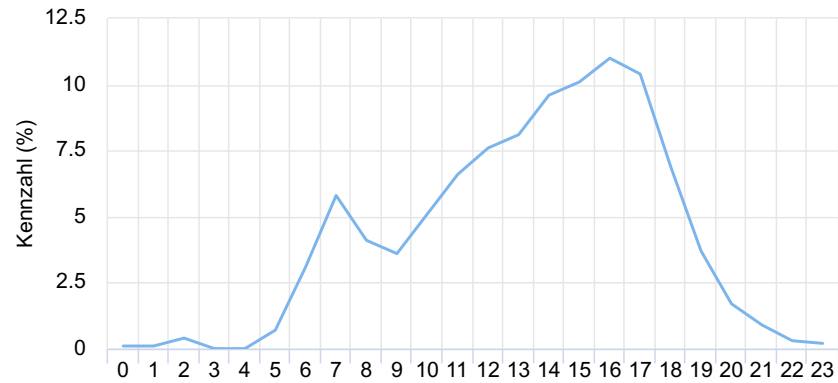

Stadt Mülheim an der Ruhr

Voss Helmut

04/13/2018

Summe
44 099

Spitzentag
Sonntag
8. Apr. 2018
3 177

Kennzahlen-Kreisdiagramm

Kennzahlen-Karte

Zeitreihendiagramm

Zeitreihendiagramm

Zeitreihendiagramm

Tagesanalyse

Monatliches Profil

Stundenanalyse - Tage der Woche

Stundenanalyse - Wochenende

1. Januar 2018 → 12. April 2018

Kennzahlen-Tabelle

Zählstelle	Durchschnitt	Spitzenwert	Spitzenzeitraum
Löhstraße	432	3 177	So. 8. Apr. 2018

 verglichen mit 02.01.2017 → 13.04.2017