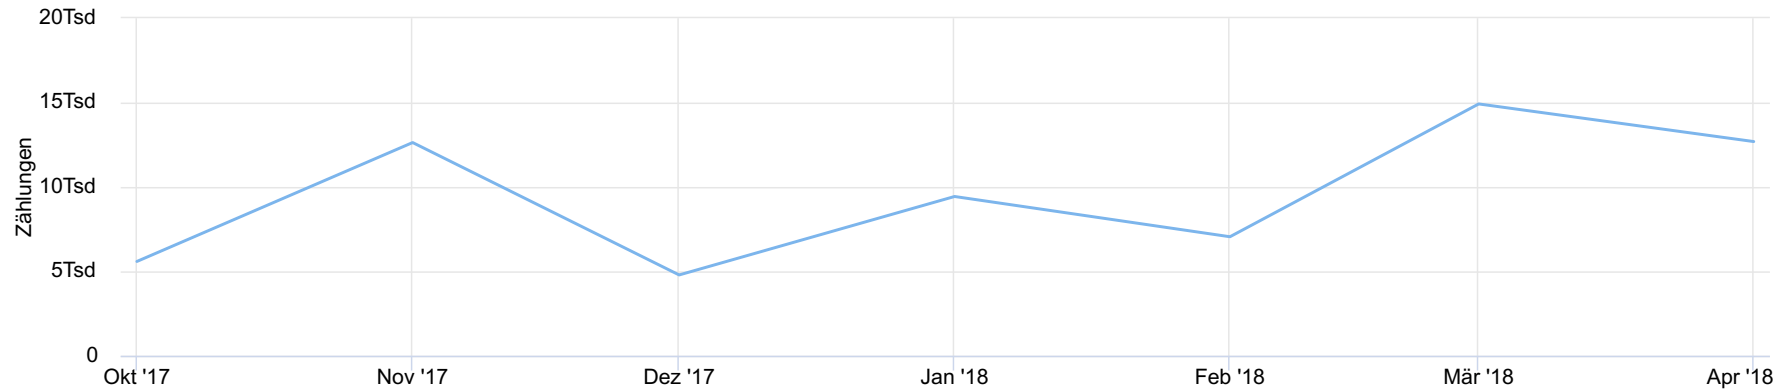

Stadt Mülheim an der Ruhr

Voss Helmut

04/13/2018

Summe
44 099

Spitzentag
Sonntag
8. Apr. 2018
3 177

Kennzahlen-Kreisdiagramm

Kennzahlen-Karte

Zeitreihendiagramm

Zeitreihendiagramm

Zeitreihendiagramm

Tagesanalyse

Monatliches Profil

Stundenanalyse - Tage der Woche

Stundenanalyse - Wochenende

1. Januar 2018 → 12. April 2018

Kennzahlen-Tabelle

Zählstelle	Durchschnitt	Spitzenwert	Spitzenzeitraum
Löhstraße	432	3 177	So. 8. Apr. 2018

 verglichen mit 02.01.2017 → 13.04.2017